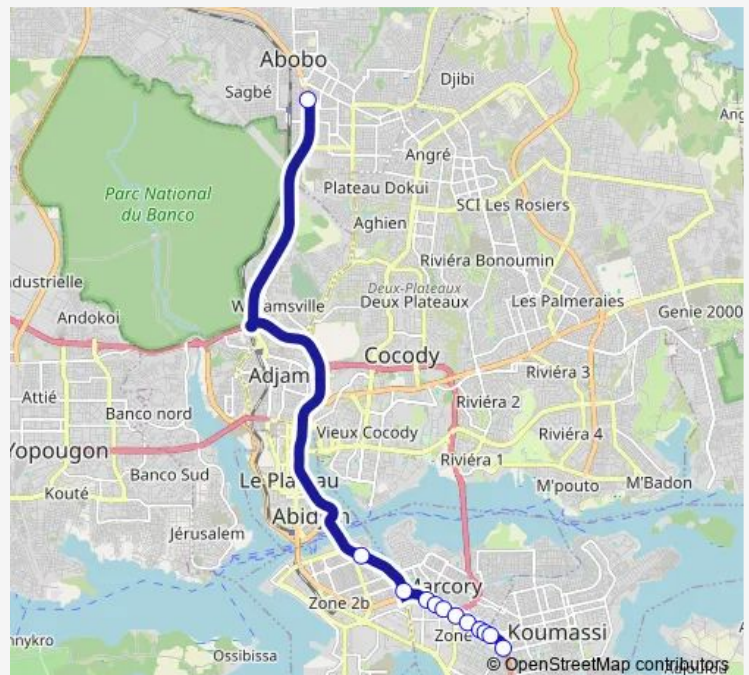

### Route info

Direction: 2eme Arrêt

Stops: 12

Trip Duration: 2 hour 0 min