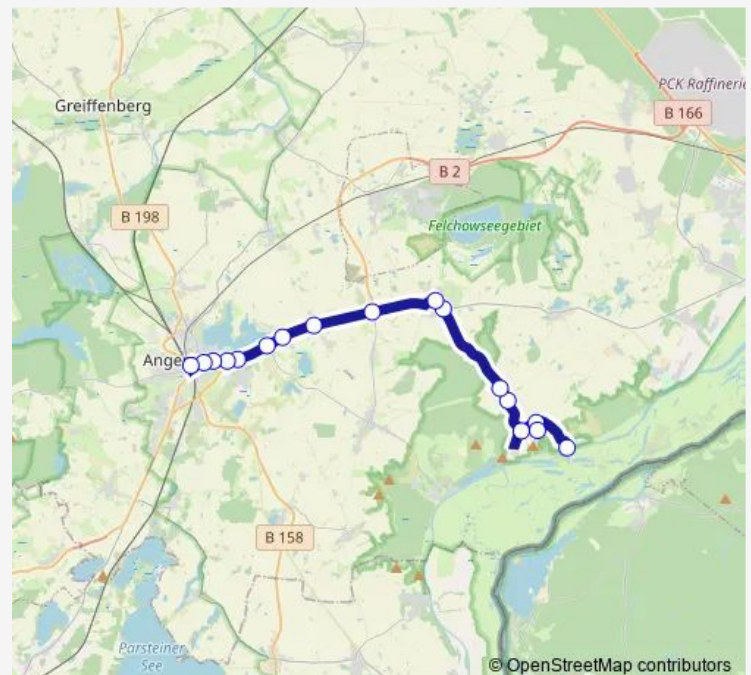

Alt-Galow

Schöneberg, Ost

Schöneberg, Kirche

Felchow, Schöneberger Weg

Flemsdorf, Mitte

Route schedule

Stützkow — Flemsdorf, Mitte

Monday 14:28-16:21

Tuesday 14:28-16:21

Wednesday 14:28-16:21

Thursday 14:28-16:21

Friday 14:28-16:21

Saturday —

Sunday —

Route info

Direction: Stützkow

Stops: 7

Trip Duration: 0 hour 12 min

■ 464

BusMaps

Direction

Felchow — Stützkow

7 stops

[Open route schedule](#)

Felchow

Felchow, Schöneberger Weg

Schöneberg, Kirche

Schöneberg, Ost

Alt-Galow

Neu-Galow, Kreuzung

Stützkow

Route schedule