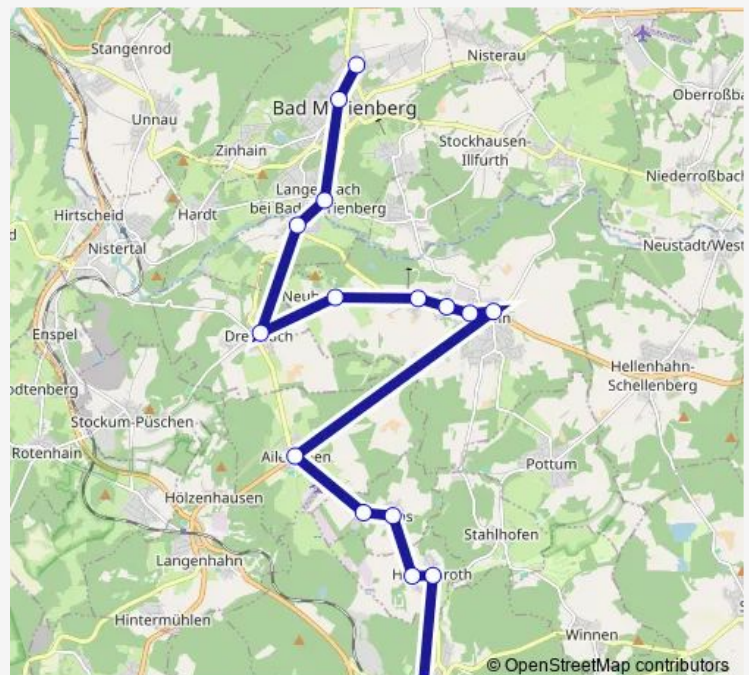

Ailertchen B255

Halbs Industriegebiet

Halbs Mitte

Hergenroth (Ww) Hergenroth Alter Bahnhof

Hergenroth (Ww) Hergenroth Westerburger Straße

Westerburg Jahnstr.

Route schedule

Bad Marienberg Zob — Westerburg Jahnstr.

Monday 09:14-15:14

Tuesday 09:14-15:14

Wednesday 09:14-15:14

Thursday 09:14-15:14

Friday 09:14-15:14

Saturday —

Sunday —

Route info

Direction: Bad Marienberg Zob

Stops: 16

Trip Duration: 0 hour 32 min

Direction

Montabaur Konrad-Adenauer-Platz — Westerburg Bf

13 stops

[Open route schedule](#)

Montabaur Konrad-Adenauer-Platz

Trip Duration: 0 hour 39 min

Direction

Montabaur Konrad-Adenauer-Platz — Rennerod Busbahnhof

19 stops

[Open route schedule](#)

Montabaur Konrad-Adenauer-Platz

Montabaur Bahnhofstraße

Montabaur Schulzentrum