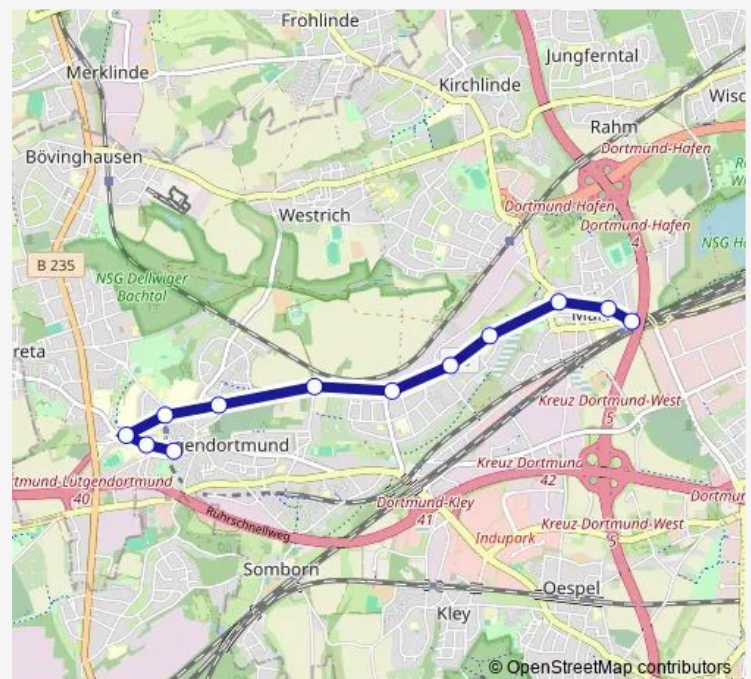

Dortmund Westricher Straße

Dortmund Mergelkopfweg

Dortmund Vorstenstraße

DO-Gewerbegebiet Germania

Dortmund Diedrichstraße

Dortmund Haumannstraße

Dortmund In der Meile

Dortmund Marten Süd

Route schedule

Dortmund Lütgendortmund — Dortmund Marten Süd

Monday 22:16-23:16

Tuesday 22:16-23:16

Wednesday 22:16-23:16

Thursday 22:16-23:16

Friday 22:16-23:16

Saturday 22:16-23:46

Sunday 22:16-23:46

Route info

Direction: Dortmund Lütgendortmund

Stops: 12

Trip Duration: 0 hour 12 min

Direction

Dortmund Marten Süd — Dortmund Lütgendortmund

12 stops

[Open route schedule](#)

Dortmund Marten Süd

DO-Walbertstraße/Schulmuseum

Dortmund Marten Abzweig

Dortmund Diedrichstraße

DO-Gewerbegebiet Germania

Dortmund Vorstenstraße

Dortmund Mergelkopfweg