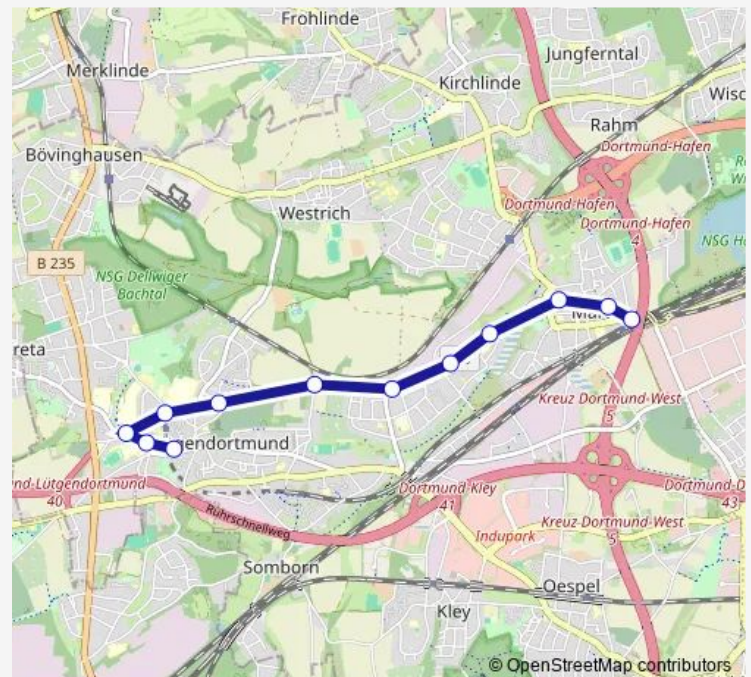

Dortmund Westricher Straße

Dortmund Mergelkopfweg

Dortmund Vorstenstraße

DO-Gewerbegebiet Germania

Dortmund Diedrichstraße

Dortmund Haumannstraße

Dortmund In der Meile

Dortmund Marten Süd

Route schedule

Dortmund Lütgendortmund — Dortmund Marten Süd

Monday 22:16-23:46

Tuesday 22:16-23:16

Wednesday 22:16-23:46

Thursday 22:16-23:46

Friday 22:16-23:46

Saturday 22:16-23:46

Sunday 22:16-23:46

Route info

Direction: Dortmund Lütgendortmund

Stops: 12

Trip Duration: 0 hour 12 min

Direction

Dortmund Marten Süd — Dortmund Lütgendortmund

12 stops

[Open route schedule](#)

Dortmund Marten Süd

DO-Walbertstraße/Schulmuseum

Dortmund Marten Abzweig

Dortmund Diedrichstraße

DO-Gewerbegebiet Germania

Dortmund Vorstenstraße

Dortmund Mergelkopfweg