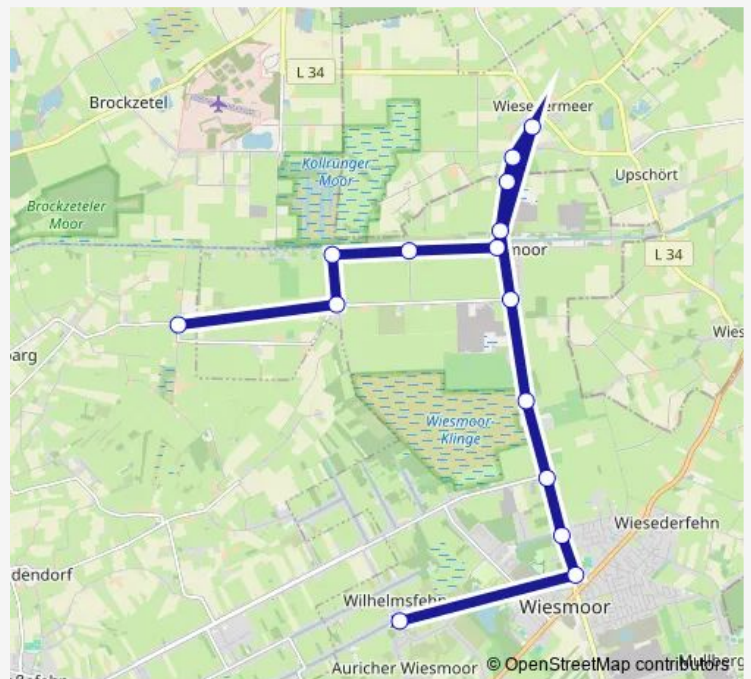

Kreismoor

Marcardsmoor Zweite Reihe/Tunger Weg

Marcardsmoor Schafweg

Marcardsmoor Poststraße/Erste Reihe 63

Marcardsmoor Erste Reihe

Marcardsmoor L12/Kirchstraße

Marcardsmoor L12/Birkenweg

Wiesedermeer Kindergarten

Saturday —

Sunday —

Route info

Direction: Aurich(Ostfriesl) Zob

Stops: 30

Trip Duration: 1 hour 5 min

464

Marcardsmoor L12/Kirchstraße

Marcardsmoor L12/Zweite Reihe

Wiesmoor L12/Tannenweg

Wiesmoor L 12 / Abzw. Hauptwieke li

Wiesmoor Freilichtbühnenstraße

Wilhelmsfehn Hauptwieke/Luisenwieke

Ostgroßefehn Ottermeerstraße

Wilhelmsfehn Grundschule Ottermeer

Wiesmoor Schulzentrum Wiesmoor

Direction

Aurich Fös — Brockzetel Zum Kanal/Wieseder Straße

22 stops

[Open route schedule](#)

Aurich Fös

Aurich(Ostfriesl) IGS/Bbs

Aurich(Ostfriesl) Zob