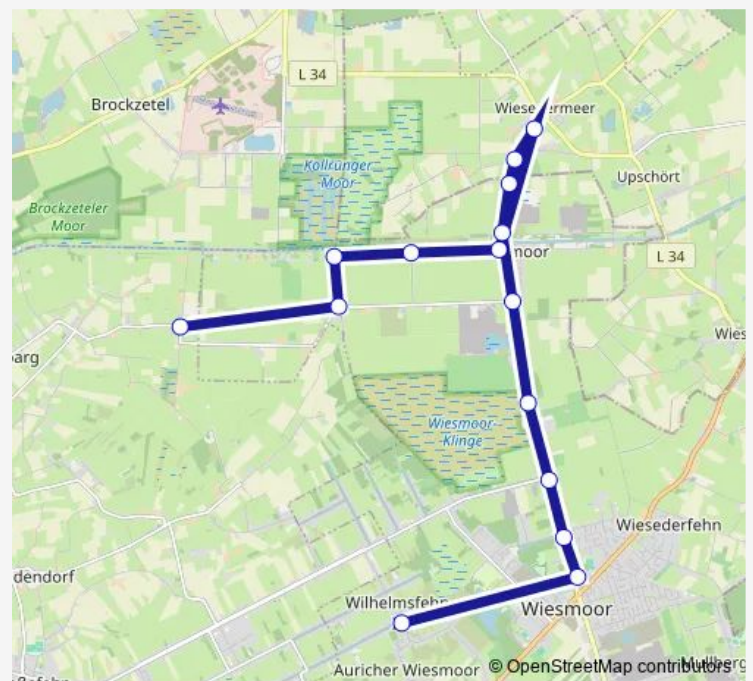

Direction

Aurich(Ostfriesl) Zob — Wiesmoor Schulzentrum Wiesmoor

30 stops

[Open route schedule](#)

Aurich(Ostfriesl) Zob

Aurich(Ostfriesl) B72/Ostertor

Aurich(Ostfriesl) B72/Kreuzstraße

Schirum B72/Hesenbroek

Ostersander B72/Ostersander

Holtrop Rindelmeerstraße

Holtrop Heerweg

Holtroperfeld

Akelsbarg Hirtenweg

Akelsbarg Nordmoor

Akelsbarg Ort

Akelsbarg Jückweg

Kreismoor

Marcardsmoor Zweite Reihe/Tunger Weg

Marcardsmoor Schafweg

Marcardsmoor Poststraße/Erste Reihe 63

Marcardsmoor Erste Reihe

Marcardsmoor L12/Kirchstraße

Marcardsmoor L12/Birkenweg

Wiesedermeer Kindergarten

Marcardsmoor L12/Birkenweg

Route schedule

Aurich(Ostfriesl) Zob — Wiesmoor Schulzentrum Wiesmoor

Monday 06:30

Tuesday 06:30

Wednesday 06:30

Thursday 06:30

Friday 06:30

Saturday —

Sunday —

Route info

Direction: Aurich(Ostfriesl) Zob

Stops: 30

Trip Duration: 1 hour 5 min

464