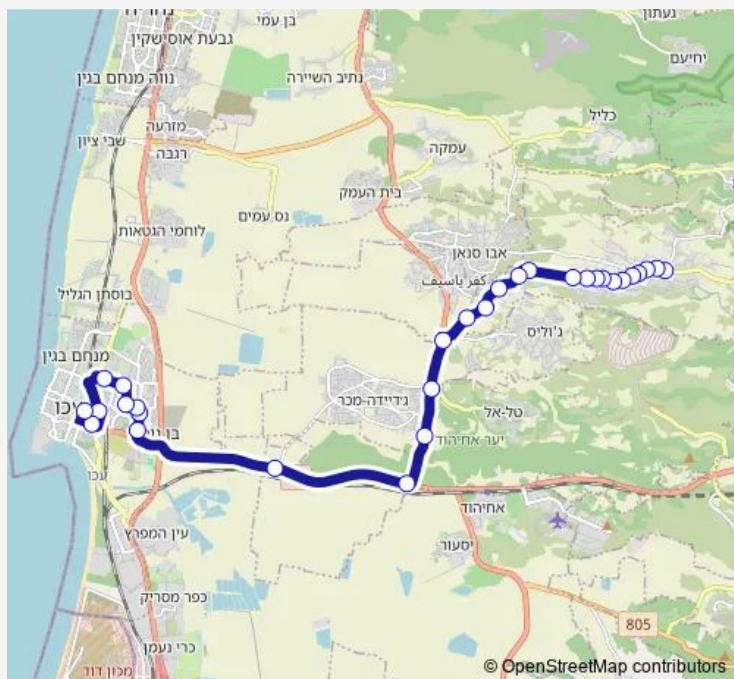

### Route schedule

מועצה מקומית — ת.מרכזית עכו/דרך הארבעה

Monday 07:00-17:15

Tuesday 07:00-17:15

Wednesday 07:00-17:15

Thursday 07:00-17:15

Friday 07:30-13:15

Saturday 19:45-21:00

### Route info

Direction: מועצה מקומית

Stops: 30

Trip Duration: 0 hour 25 min

אברהם בן שושן/יוסף גרשון

אברהם בן שושן/בן יהודה

העלייה/יהודה אלקלעי

יהודה בורלא/קדושי קהיר