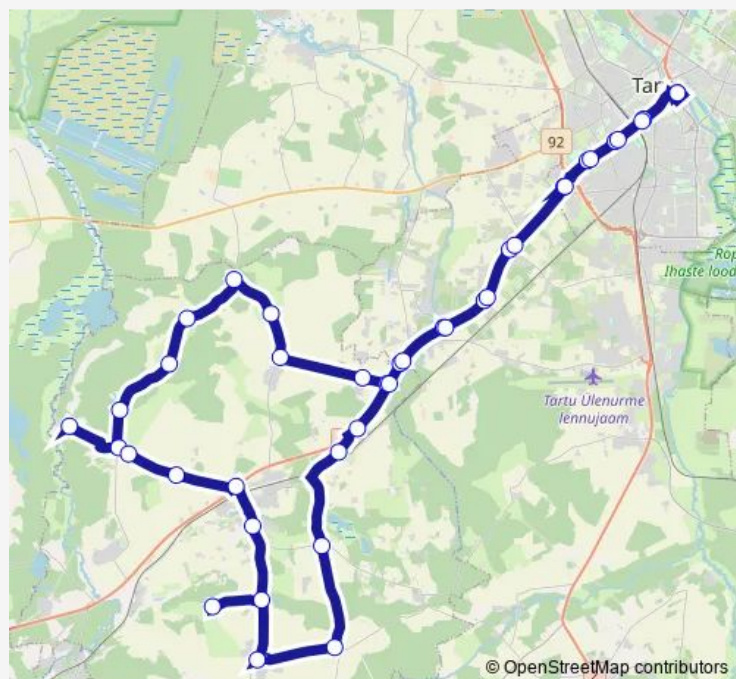

### Route schedule

Tartu bussijaam — Tartu bussijaam

Monday	15:35
Tuesday	15:35
Wednesday	15:35
Thursday	15:35
Friday	15:35
Saturday	—
Sunday	—

### Route info

Direction: Tartu bussijaam

Stops: 40

Trip Duration: 1 hour 25 min

464 — Tartu - Nõgiaru - Keeri - Luke - Tartu

Meeri tee

Vana-Nõo

Viinamärdi