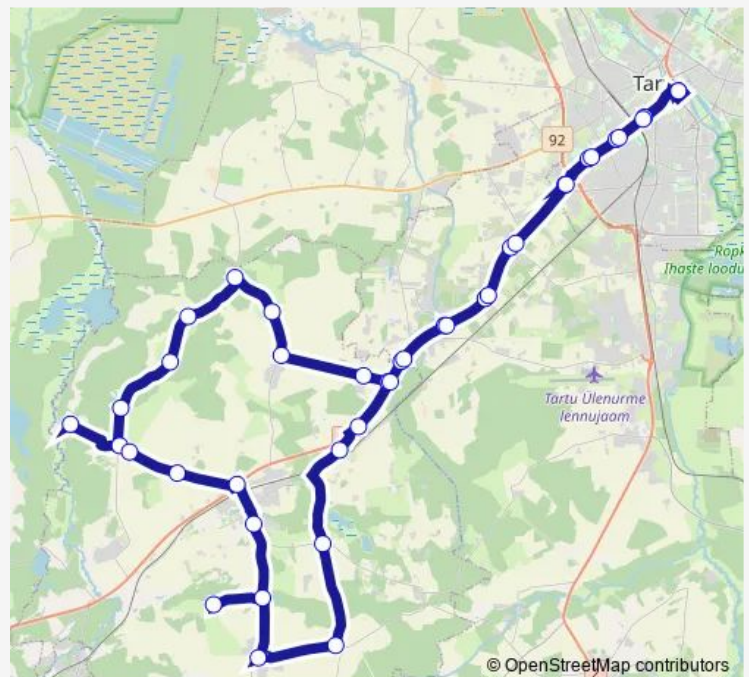

Meeri pargi

Meeri

Alla

Route schedule

Tartu bussijaam — Tartu bussijaam

Monday	15:35
Tuesday	15:35
Wednesday	15:35
Thursday	15:35
Friday	15:35
Saturday	—
Sunday	—

Route info

Direction: Tartu bussijaam

Stops: 40

Trip Duration: 1 hour 25 min

464 — Tartu - Nõgiaru - Keeri - Luke - Tartu

Meeri tee
Vana-Nõo
Viinamärdi
Nõo hooldekodu
Luke
Luke mõisa
Kolgavälja
Järiste
Valgeristi
Soo
Kose
Külitse
Näki
Lemmatsi
Teaduspark
Raja
Kaare
Pauluse
Tartu bussijaam