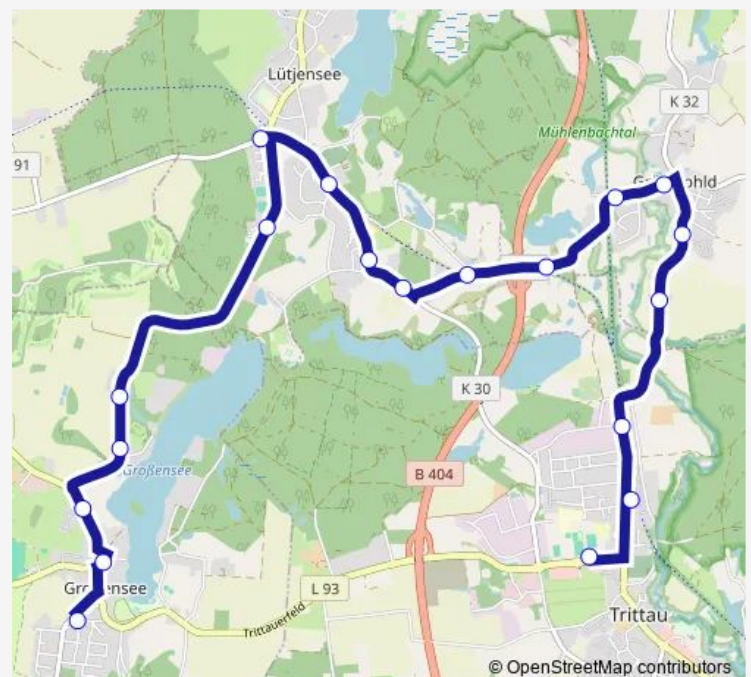

Saturday —

Sunday —

Route info

Direction: Großensee, Kamphöhe

Stops: 19

Trip Duration: 0 hour 23 min

464 — Großensee > Lütjensee > Trittau

Direction

Trittau, Schulzentrum — Großensee, Kamphöhe

19 stops

[Open route schedule](#)

Trittau, Schulzentrum

Trittau, Alter Bahnhof

Trittau, Otto-Hahn-Straße

Grönwohld, Papierholz

Grönwohld, Poststraße

Grönwohld, Schule

Grönwohld, Im Winkel

Grönwohld, Drahtmühle

Lütjensee, Deepenstegen

Lütjensee, Grönwohlder Straße

Lütjensee, Strandweg

Lütjensee, Am See

Lütjensee, Kreuzung

Monday 12:20-16:05

Tuesday 12:20-16:05

Wednesday 12:20-16:05

Thursday 12:20-16:05

Friday 12:20-14:25

Saturday —

Sunday —

Route info