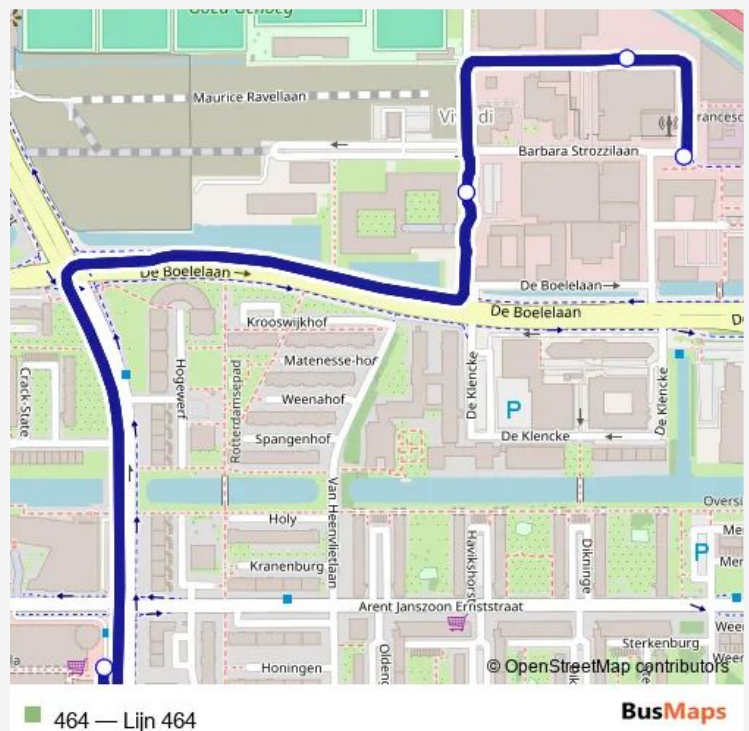

### Direction

Amsterdam, Gelderlandplein No — Amsterdam, B. Strozzilaan

3 stops

[Open route schedule](#)

Amsterdam, Gelderlandplein No

Weerdestein

Amsterdam, B. Strozzilaan

### Route schedule

Amsterdam, Gelderlandplein No — Amsterdam, B. Strozzilaan

Monday	11:01-18:01
Tuesday	11:01-18:01
Wednesday	11:01-18:01
Thursday	11:01-18:01
Friday	11:01-18:01
Saturday	11:01-18:01
Sunday	11:01-18:01

### Route info

Direction: Amsterdam, Gelderlandplein No

Stops: 3

Trip Duration: 0 hour 6 min

### Direction

Amsterdam, B. Strozzilaan — Amsterdam, Gelderlandplein No

4 stops

[Open route schedule](#)

Amsterdam, B. Strozzilaan

Amsterdam, D. Scarlattilaan

Amsterdam, A. Vivaldistraat

Amsterdam, Gelderlandplein No