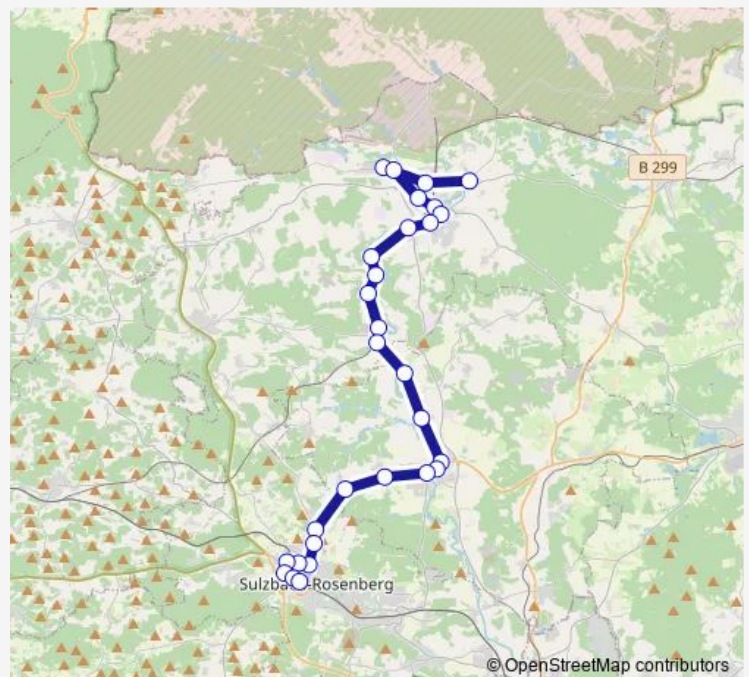

Saturday —

Sunday —

Route info

Direction: Gressenwöhr Wartehäuschen

Stops: 36

Trip Duration: 1 hour 10 min

Süß Zum Süßer Berg

Hahnbach Friedhof

Hahnbach Post

Hahnbach Brücke

Pickenricht Bundesstr. B14

Dürnsricht (b.Hahnbach) B14

Sulzbach-Rosenb. Feuerhof/B14

Sulzbach-Rosenb. Zum Sportpark

Sulzbach-Ros. Erlheimer Weg

Sulzbach-R. Nürnberger Str.