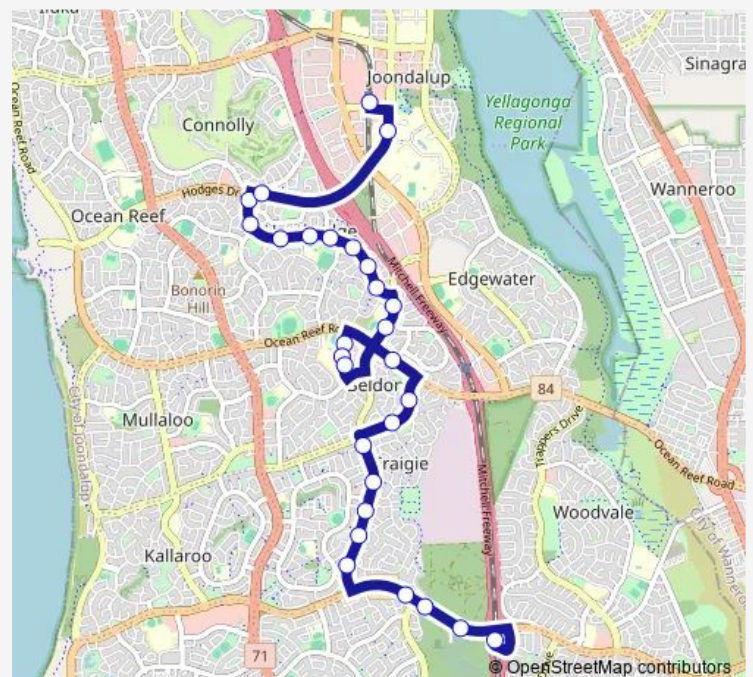

Craigie Dr After Ocean Reef Rd

Craigie Dr After Leander St

Eddystone Av After Craigie Dr

Eddystone Av Before Warrandyte Dr

Route schedule

Joondalup Stn Stand 7 — Whitfords Stn Stand 8

Monday 05:48-22:55

Tuesday 05:48-22:55

Wednesday 05:48-22:55

Thursday 05:48-22:55

Friday 05:48-22:55

Saturday 06:04-22:55

Sunday 09:01-19:25

Route info

Direction: Joondalup Stn Stand 7

Stops: 29

Trip Duration: 0 hour 33 min

Eddystone Av After Perilya Rd

Eddystone Av After Allambie Dr

Eddystone Av Before Whitfords Av

Whitfords Av After Eddystone Av

Whitfords Av After Electra St

Whitfords Av After Gibson Av

Friday 05:48-23:10

Saturday 07:44-23:40

Sunday 09:29-19:44

Route info

Direction: Whitfords Stn Stand 8

Stops: 28

Trip Duration: 0 hour 36 min

Hodges Dr After Caridean St