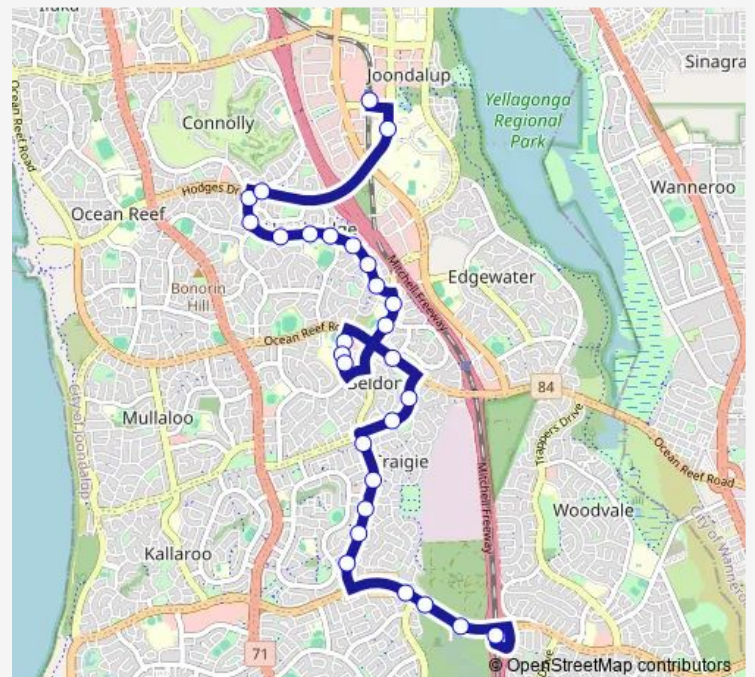

Craigie Dr After Ocean Reef Rd

Craigie Dr After Leander St

Eddystone Av After Craigie Dr

Eddystone Av Before Warrandyte Dr

Route schedule

Joondalup Stn Stand 7 — Whitfords Stn Stand 1

Monday	05:48-22:55
Tuesday	05:48-22:55
Wednesday	05:48-22:55
Thursday	05:48-22:55
Friday	05:48-22:55
Saturday	06:03-22:55
Sunday	09:01-19:22

Route info

Direction: Joondalup Stn Stand 7

Stops: 29

Trip Duration: 0 hour 34 min

Eddystone Av After Perilya Rd

Eddystone Av After Allambie Dr

Eddystone Av Before Whitfords Av

Whitfords Av After Eddystone Av

Whitfords Av After Electra St

Whitfords Av After Gibson Av

Whitfords Av Pinnaroo Cemetery

Whitfords Stn Stand 1

Direction

Whitfords Stn Stand 1 — Joondalup Stn Stand 1

28 stops

[Open route schedule](#)

Thursday 05:48-23:12

Friday 05:48-23:12

Saturday 07:45-23:41

Sunday 09:30-19:45

Route info

Direction: Whitfords Stn Stand 1

Stops: 28

Trip Duration: 0 hour 36 min