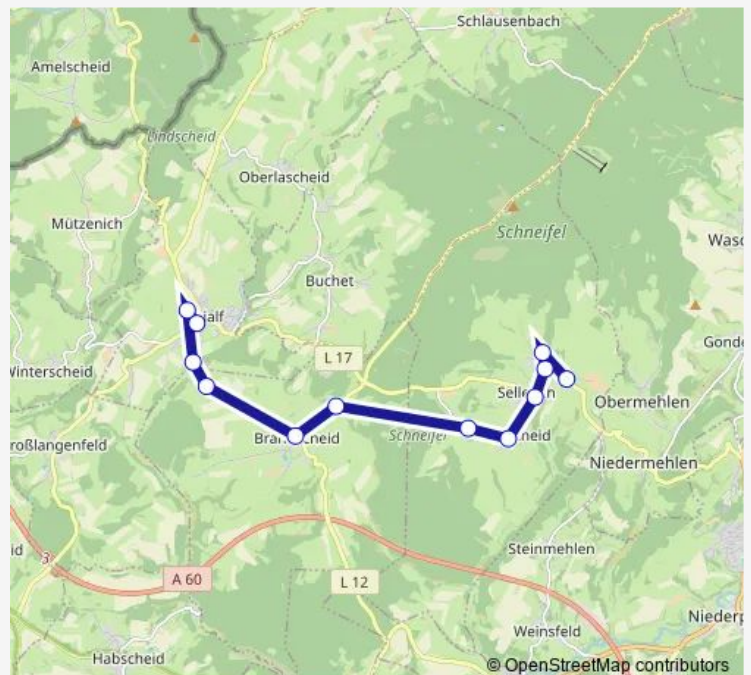

Direction

Pronsfeld, Kirche/Schule — Watzerath, Brücke

5 stops

[Open route schedule](#)

Pronsfeld, Kirche/Schule

Pittenbach, Gemeindehaus

Pittenbach, Siebenberg

Watzerath, Schlossheckstraße

Watzerath, Brücke

Route schedule

Pronsfeld, Kirche/Schule — Watzerath, Brücke

Monday	12:58
Tuesday	12:58
Wednesday	12:58
Thursday	12:58
Friday	12:58
Saturday	—
Sunday	—

Route info

Direction: Pronsfeld, Kirche/Schule

Stops: 5

Trip Duration: 0 hour 6 min

Direction

Prüm, Gerberweg — Bleialf, Grundschule

16 stops

[Open route schedule](#)

Prüm, Gerberweg

Prüm, Tafel

Wirbelscheid, Ort

Niedermehlen, Ort

Sellerich, Sellericher Höhe

Hontheim (b.Prüm), Ort

Sellerich, Pierweg

Sellerich, Herscheider Straße

Herscheid, Ortsmitte

Herscheid, Auf dem Tribunal