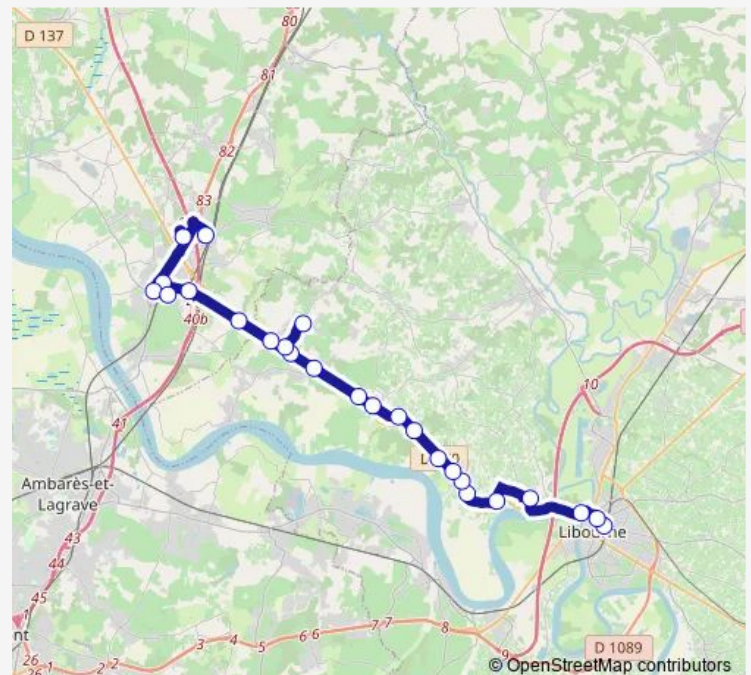

Saturday 07:45-18:15

Sunday —

Route info

Direction: ZA Parc d'Aquitaine

Stops: 26

Trip Duration: 1 hour 0 min

464 — Libourne - ST Andre DE Cubzac

Bourg

Loiseau

De Lattre de Tassigny

Crs des Girondins

Gare Routiere

Direction

Gare Routiere — ZAC La Garosse

25 stops

[Open route schedule](#)

Wednesday 06:45-18:15

Thursday 06:45-18:15

Friday 06:45-18:15

Saturday 07:45

Sunday —

Route info

Direction: Champ de Foire

Stops: 24