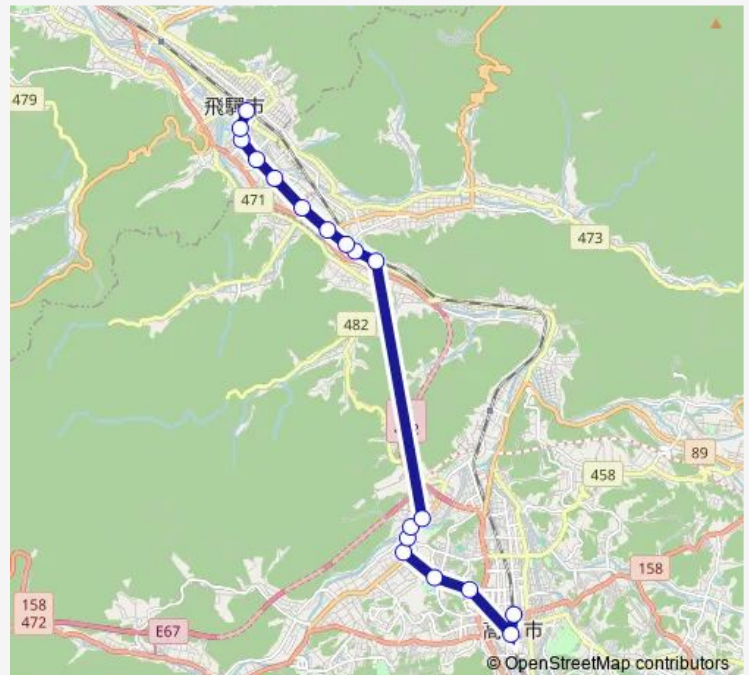

### Route schedule

高山濃飛バスセンター — 飛騨古川駅

Monday 17:10-18:00

Tuesday 17:10-18:00

Wednesday 17:10-18:00

Thursday 17:10-18:00

Friday 17:10-18:00

Saturday 17:10

### Route info

Direction: 高山濃飛バスセンター

Stops: 18

Trip Duration: 0 hour 38 min

F22 古川・神岡線

## Route info

Direction: 野口

Stops: 10

Trip Duration: 0 hour 14 min