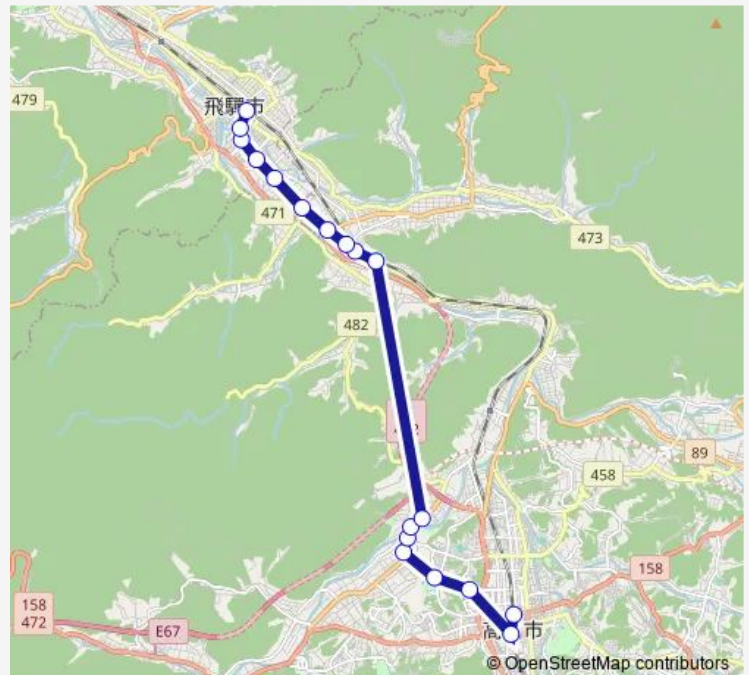

Route schedule

高山濃飛バスセンター — 飛騨古川駅

Monday 17:10-18:00

Tuesday 17:10-18:00

Wednesday 17:10-18:00

Thursday 17:10-18:00

Friday 17:10-18:00

Saturday 17:10

Sunday 17:10

Route info

Direction: 高山濃飛バスセンター

Stops: 18

Trip Duration: 0 hour 38 min

F22 古川・神岡線

BusMaps

Direction

Tuesday 06:41-07:16

Wednesday 06:41-07:16

Thursday 06:41-07:16

Friday 06:41-07:16

Saturday —

Sunday —

Route info

Direction: 野口