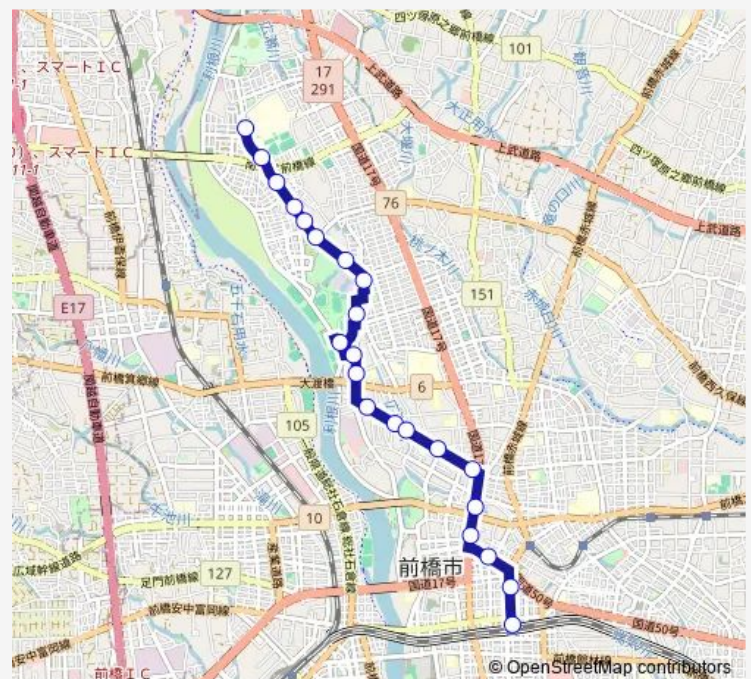

### Route schedule

川原町北 — 前橋駅

Monday 14:50-17:00

Tuesday 14:50-17:00

Wednesday 14:50-17:00

Thursday 14:50-17:00

Friday 14:50-17:00

Saturday 17:00

### Route info

Direction: 川原町北

Stops: 22

Trip Duration: 0 hour 32 min

44B 川原町線 ( 緑が丘経由 )