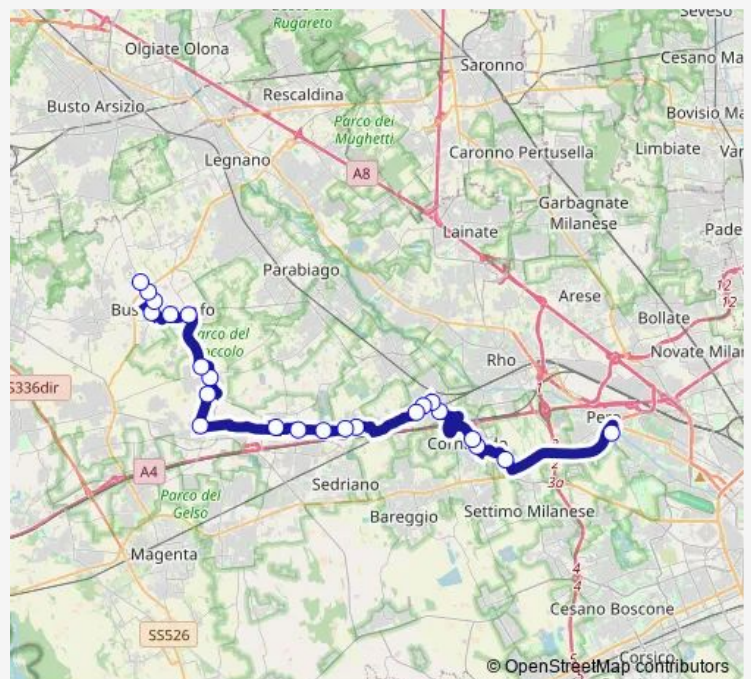

Bus Z649 Busto Garolfo - Milano

[Go to website](#)

Direction

Pregnana Milanese, Costituzione, Staz. Fs — Milano, Molino Dorino M1

8 stops

[Open route schedule](#)

Pregnana Milanese, Costituzione, Staz. Fs

Pregnana M., Giovanni Xxiii 55

Pregnana M., Roma/Carducci

Pregnana M., Roma/Olivetti

Cornaredo, S. Carlo/Ponti

Cornaredo, Mazzini/Ricciotti

Settimo Milanese, Mereghetti 22/Airaghi

Milano, Molino Dorino M1

Route schedule

Pregnana Milanese, Costituzione, Staz. Fs — Milano, Molino Dorino M1

Monday 07:22-12:50

Tuesday 07:22-12:50

Wednesday 07:22-12:50

Thursday 07:22-12:50

Friday 07:22-12:50

Saturday —

Sunday —

Route info

Direction: Pregnana Milanese, Costituzione, Staz. Fs

Stops: 8

Trip Duration: 0 hour 22 min

Z649 — Busto Garolfo - Milano

Direction

Busto Garolfo, Busto A. 131, Deposito — Milano, Molino Dorino M1

25 stops

[Open route schedule](#)