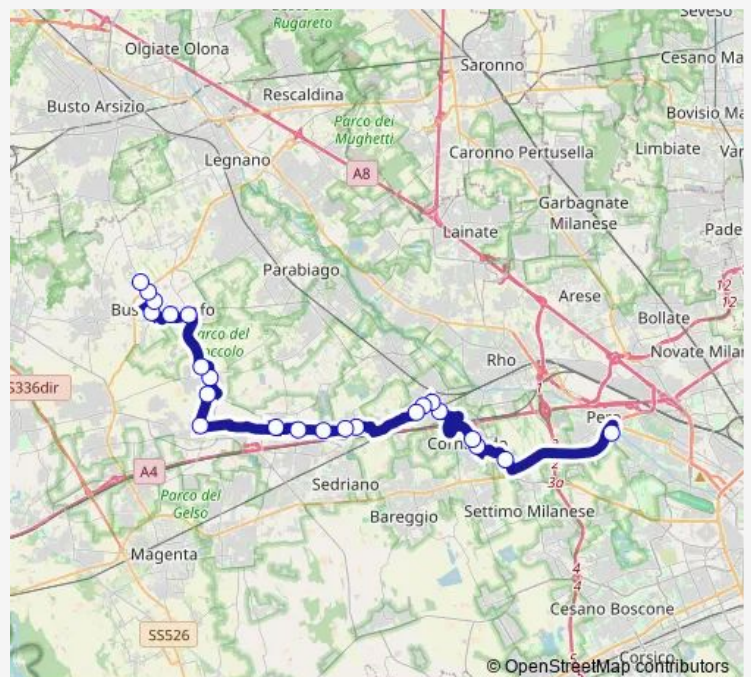

### Direction

Pregnana Milanese, Costituzione, Staz. Fs — Milano, Molino Dorino M1

8 stops

[Open route schedule](#)

Pregnana Milanese, Costituzione, Staz. Fs

Pregnana M., Giovanni Xxiii 55

Pregnana M., Roma/Carducci

### Route schedule

Pregnana Milanese, Costituzione, Staz. Fs — Milano, Molino Dorino M1

Monday 07:22-12:50

Tuesday 07:22-12:50

Wednesday 07:22-12:50

Thursday 07:22-12:50

Friday 07:22-12:50

Saturday —

### Route info

Direction: Pregnana Milanese, Costituzione, Staz. Fs

Stops: 8

Trip Duration: 0 hour 24 min

Z649 — Busto Garolfo - Milano