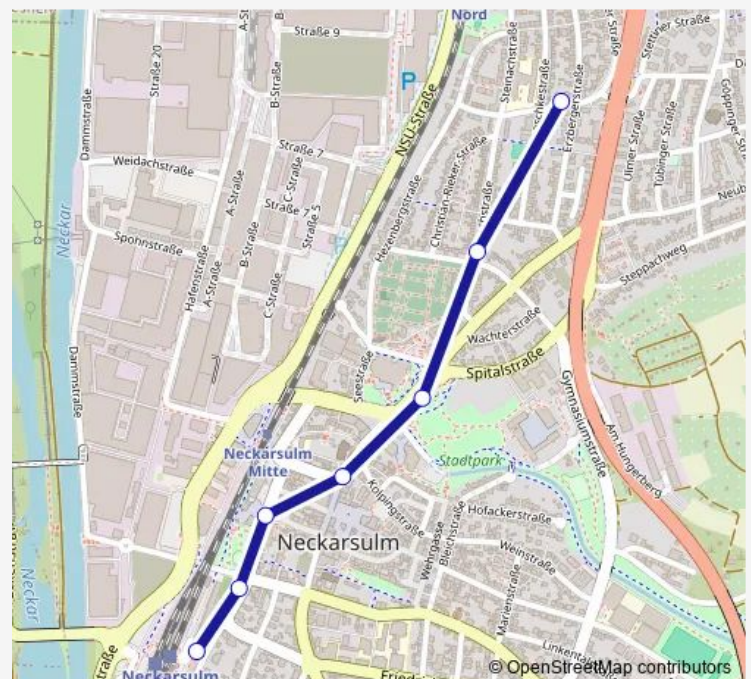

Direction

Neckarsulm, Realschule — Neckarsulm, Bf. Ost/Vorplatz

7 stops

[Open route schedule](#)

Neckarsulm, Realschule

N'sulm, Friedhof Steinachstr.

Neckarsulm, ZOB/Ballei

Neckarsulm, Marktstraße

Thursday 12:59

Friday 12:59

Saturday —

Sunday —

Route info

Direction: Neckarsulm, Realschule

Stops: 7

Trip Duration: 0 hour 6 min

Direction

Neckarsulm, Bf. Ost/Vorplatz — Dahenfeld, Bismarckstraße

18 stops

[Open route schedule](#)

Neckarsulm, Bf. Ost/Vorplatz

Neckarsulm, Friedrichstraße

Neckarsulm, Museum

Neckarsulm, ZOB/Ballei

Direction: Neckarsulm, Bf. Ost/Vorplatz

Stops: 18

Trip Duration: 0 hour 26 min

Direction

Dahenfeld, Bismarckstraße — Neckarsulm, ZOB/Ballei

15 stops

[Open route schedule](#)

Dahenfeld, Bismarckstraße