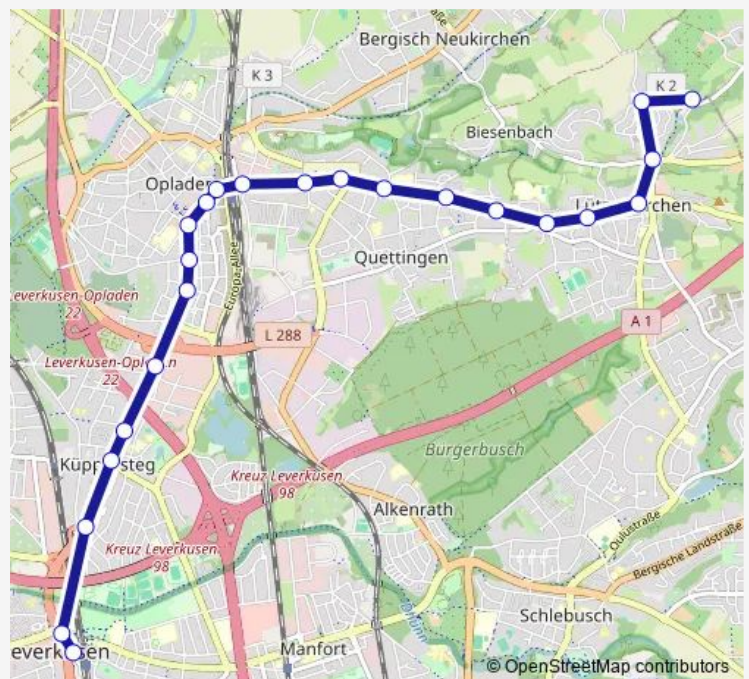

Leverkusen Quettingen Auf der Ohmer

Leverkusen Lützenkirchen In Holzhausen

Leverkusen Lützenkirchen Leineweberstr.

Leverkusen Lützenkirchen Mitte

Leverkusen Lützenkirchen Kinderhausen

### Route schedule

Wiesdorf Leverkusen Mitte Bf — Leverkusen  
Lützenkirchen Forellental

Monday	—
Tuesday	24:10-02:10 <sup>+1</sup>
Wednesday	—
Thursday	—
Friday	24:10-02:10 <sup>+1</sup>
Saturday	24:10-02:10 <sup>+1</sup>
Sunday	03:10

### Route info

Direction: Wiesdorf Leverkusen Mitte Bf

Stops: 23

Trip Duration: 0 hour 28 min

■ N21

Leverkusen Lützenkirchen Schöne Aussicht

Leverkusen Lützenkirchen Forellental

## Direction

Leverkusen Lützenkirchen Forellental — Wiesdorf Leverkusen Mitte Bf

23 stops

[Open route schedule](#)

Leverkusen Lützenkirchen Forellental

Leverkusen Lützenkirchen Schöne Aussicht

Leverkusen Lützenkirchen Kinderhausen