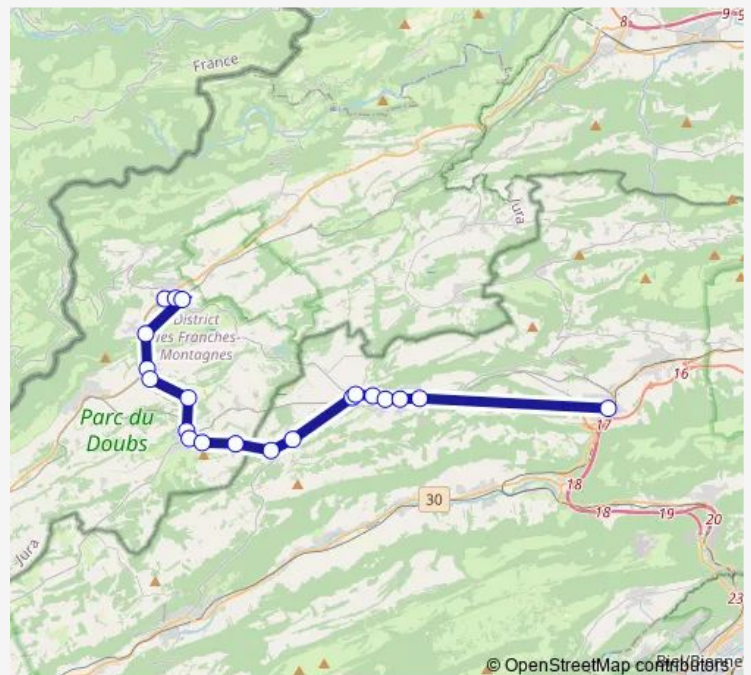

### Route schedule

Saignelégier, gare — Tavannes, gare

Monday	—
Tuesday	—
Wednesday	—
Thursday	—
Friday	24:35-02:30 <sup>+1</sup>
Saturday	03:30-02:30 <sup>+1</sup>
Sunday	03:30-04:20

### Route info

Direction: Saignelégier, gare

Stops: 20

Trip Duration: 0 hour 35 min

■ N21

BusMaps

## Direction

Tavannes, gare — Saignelégier, gare

17 stops

[Open route schedule](#)

Tavannes, gare

Tramelan, Dessous

Tramelan, gare

Tramelan, place du Marché

## Route schedule

Tavannes, gare — Saignelégier, gare

Monday

—

Tuesday

—

Wednesday

—