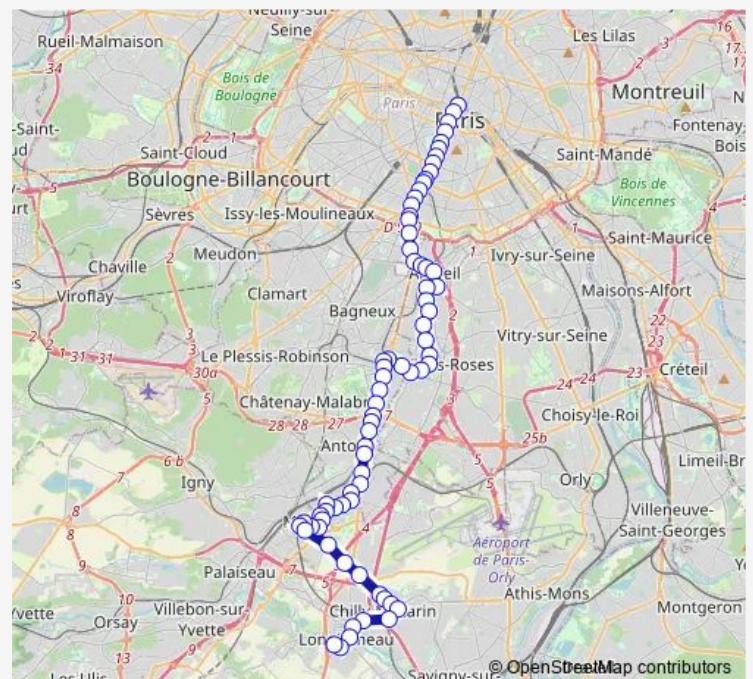

Luxembourg

Auguste Comte

Val de Grâce

Observatoire - Port Royal

Hôpital Saint-Vincent de Paul

Denfert-Rochereau - Arago

Denfert-Rochereau

Mouton - Duvernet

Laplace Rer

Route schedule

Châtelet — Hôpital de Longjumeau

Monday	03:15-02:45 ⁺¹
Tuesday	03:15-02:45 ⁺¹
Wednesday	03:15-02:45 ⁺¹
Thursday	03:15-02:45 ⁺¹
Friday	03:15-02:45 ⁺¹
Saturday	03:15-02:55 ⁺¹
Sunday	03:15-02:55 ⁺¹

Route info

Direction: Châtelet

Stops: 72

Trip Duration: 1 hour 28 min

Hôtel de Ville d'Arcueil

Auguste Delaune

Cité Jardins

Cousin de Mericourt