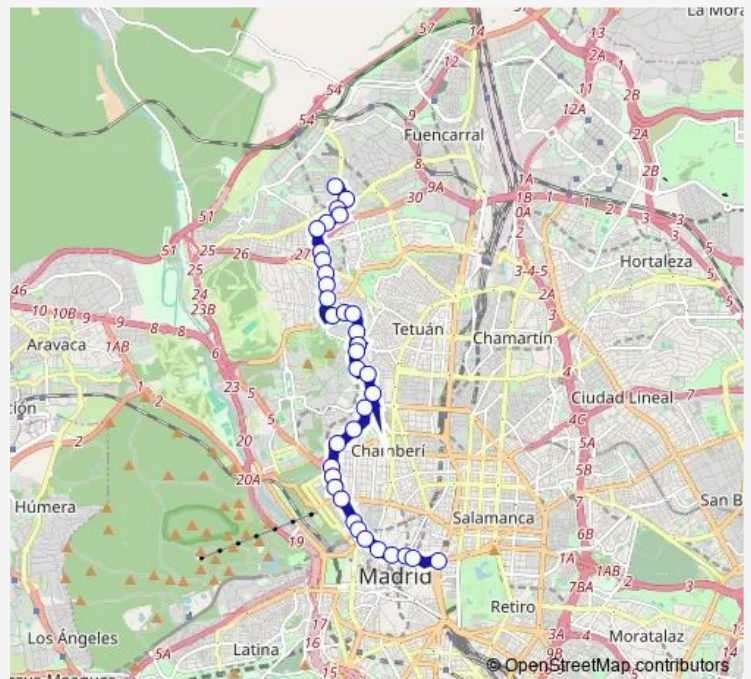

Rubio Y Galí - Pablo Iglesias

Rubio Y Galí - Jerónima Llorente

Rubio Y Galí - Almansa

Ibáñez Ibero

Route schedule

Arroyo Fresno — Cibeles

Monday	03:10-02:35 ⁺¹
Tuesday	03:10-02:35 ⁺¹
Wednesday	03:10-02:35 ⁺¹
Thursday	03:10-02:35 ⁺¹
Friday	03:10-02:55 ⁺¹
Saturday	03:10-02:55 ⁺¹
Sunday	03:10-02:35 ⁺¹

Route info

Direction: Arroyo Fresno

Stops: 35

Trip Duration: 0 hour 44 min

N21 — Plaza de Cibeles - Arroyo del Fresno

Guzmán El Bueno - San Francisco De Sales

Cristo Rey - San Francisco De Sales

Junta Municipal Moncloa

Moncloa

Altamirano

Argüelles

Ventura Rodríguez

Plaza De España

Gran Vía - Plaza De España

Santo Domingo

Gran Vía - Callao

Sunday 03:05-02:55⁺¹

Route info

Direction: Cibeles

Stops: 38

Trip Duration: 0 hour 50 min

Antonio Machado - Centro Cultural

Metro Antonio Machado

César Manrique - La Cabrera