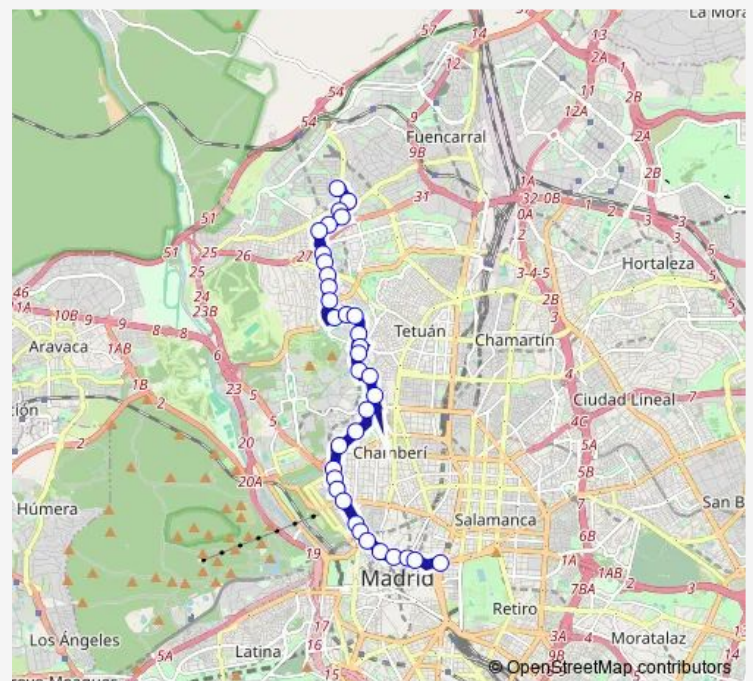

Rubio Y Galí - Pablo Iglesias

Rubio Y Galí - Jerónima Llorente

Rubio Y Galí - Almansa

Ibáñez Ibero

Route schedule

Arroyo Fresno — Cibeles

Monday	03:10-02:35 ⁺¹
Tuesday	03:10-02:35 ⁺¹
Wednesday	03:10-02:35 ⁺¹
Thursday	03:10-02:35 ⁺¹
Friday	03:10-02:55 ⁺¹
Saturday	03:10-02:55 ⁺¹
Sunday	03:10-02:35 ⁺¹

Route info

Direction: Arroyo Fresno

Stops: 35

Trip Duration: 0 hour 54 min

N21 — Plaza de Cibeles - Arroyo del Fresno

Guzmán El Bueno - San Francisco De Sales

Cristo Rey - San Francisco De Sales

Junta Municipal Moncloa

Moncloa

Altamirano

Argüelles

Ventura Rodríguez

Plaza De España

Gran Vía - Plaza De España

Santo Domingo

Gran Vía - Callao

Sunday 03:05-02:55⁺¹

Route info

Direction: Cibeles

Stops: 38

Trip Duration: 0 hour 50 min

Antonio Machado - Centro Cultural

Metro Antonio Machado

César Manrique - La Cabrera