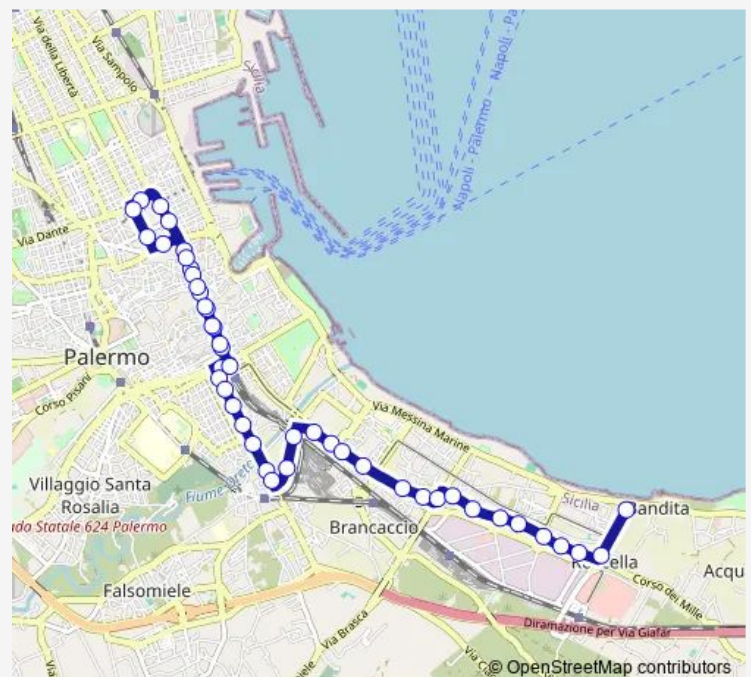

Oreto - S. Antonino

Route schedule

Stazione Centrale - Maurolico — Laudicina - Bertett

Monday 03:10-02:50⁺¹

Tuesday 03:10-02:50⁺¹

Wednesday 03:10-02:50⁺¹

Thursday 03:10-02:50⁺¹

Friday 03:10-02:50⁺¹

Saturday 03:10-02:50⁺¹

Sunday 03:10-02:50⁺¹

Route info

Direction: Stazione Centrale - Maurolico

Stops: 45

Trip Duration: 0 hour 27 min

Oreto - Errante

Oreto - Mendola

Oreto - Bergamo

Ponte Oreto

Oreto - LA Colla

Oreto - Buonriposo

Buonriposo - Oreto

Buonriposo - Piazza Scaffa

Ponte Ammiraglio - Buonriposo

DEI Mille - S. G. DEI Lebbrosi

Thursday 03:18-02:58⁺¹

Friday 03:18-02:58⁺¹

Saturday 03:18-02:58⁺¹

Sunday 03:18-02:58⁺¹

Route info

Direction: Laudicina - Bertett

Stops: 37

Trip Duration: 0 hour 32 min