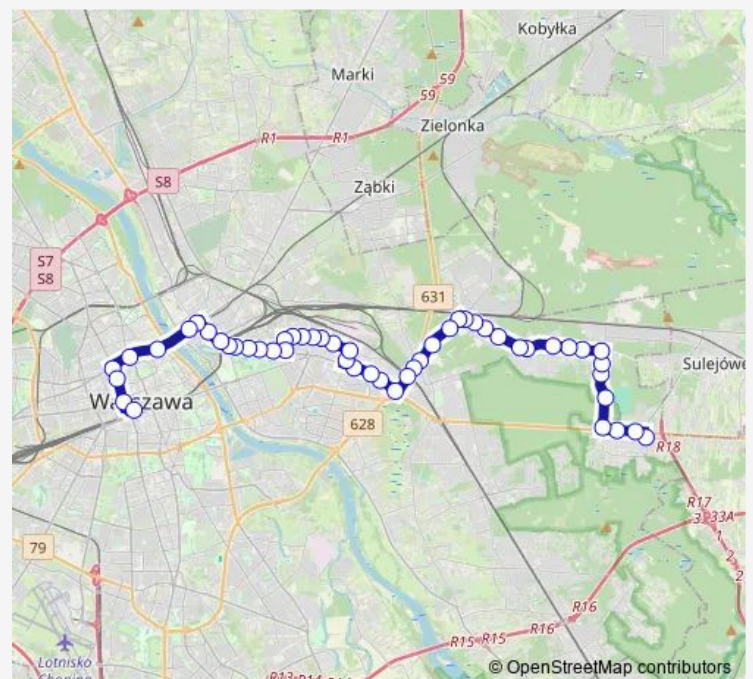

### Route schedule

Dw. Centralny 25 — Stara Miłosna (Ułańska) 04

Monday	03:15-02:15 <sup>+1</sup>
Tuesday	03:15-02:15 <sup>+1</sup>
Wednesday	03:15-02:15 <sup>+1</sup>
Thursday	03:15-02:15 <sup>+1</sup>
Friday	03:15-02:15 <sup>+1</sup>
Saturday	03:15-02:15 <sup>+1</sup>
Sunday	03:15-02:15 <sup>+1</sup>

### Route info

Direction: Dw. Centralny 25

Stops: 56

Trip Duration: 0 hour 54 min

Garwolińska 02

Osiedle Młodych 02

Chłopickiego 01

Pl. Szembeka 05

## Route info

Direction: Dw. Centralny 25

Stops: 29

Trip Duration: 0 hour 30 min

Żółkiewskiego 02

Kwatery Głównej 02

Goławek 02

Płowiecka 06