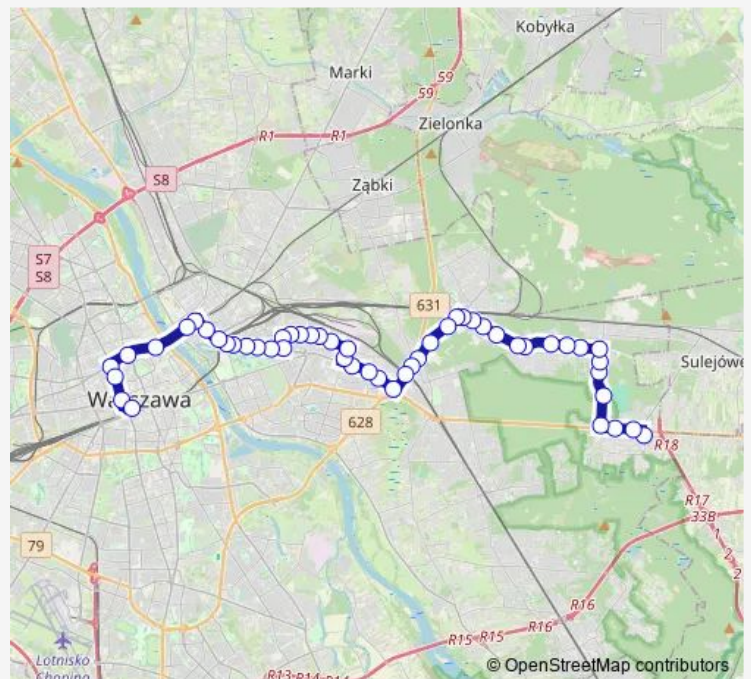

Pocisk

Marsa-Las

Rekrucka

Route schedule

Stara Miłosna (Ułańska) — Dw. Centralny

Monday	03:41-02:41 <sup>+1</sup>
Tuesday	03:41-02:41 <sup>+1</sup>
Wednesday	03:41-02:41 <sup>+1</sup>
Thursday	03:41-02:41 <sup>+1</sup>
Friday	03:41-02:41 <sup>+1</sup>
Saturday	03:41-02:41 <sup>+1</sup>
Sunday	03:41-02:41 <sup>+1</sup>

Route info

Direction: Stara Miłosna (Ułańska)

Stops: 51

Trip Duration: 0 hour 49 min

■ N21 — Stara Miłosna (Ułańska) – Dw. Centralny

Okularowa

PKP Goławek

Płowiecka

## Route info

Direction: Dw. Centralny

Stops: 29

Trip Duration: 0 hour 30 min

Żółkiewskiego

Kwatery Głównej

Goławek

Płowiecka

## Route info

Direction: Dw. Centralny

Stops: 56

Trip Duration: 0 hour 52 min

Żółkiewskiego

Kwatery Głównej

Goławek

Płowiecka