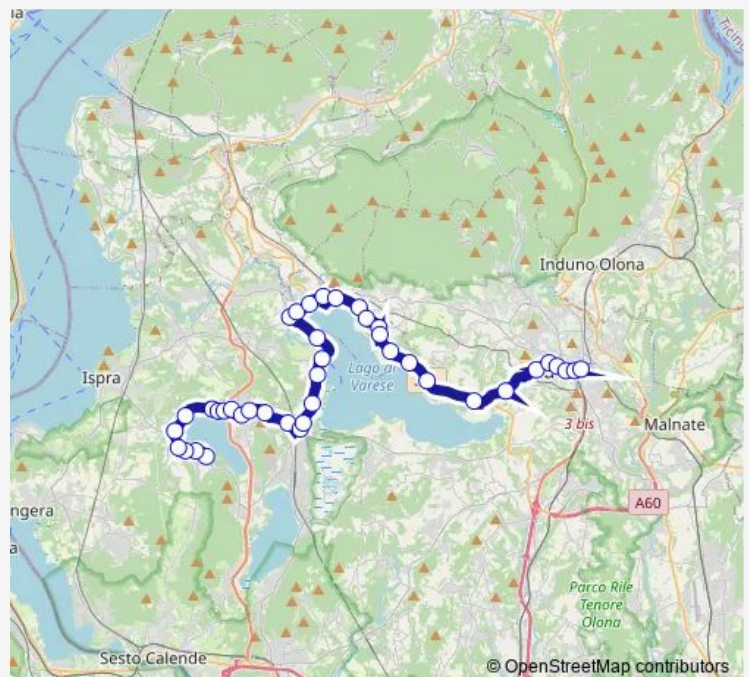

Biandronno, Rimembranze fr. 41

Bardello, Roma fr. Piave

Bardello, Quaglia fr. 9/Marconi, Ponte

Gavirate, Ticino/Vignacce

Route schedule

Galliate Lombardo, Alighieri — Gavirate, dei Gelsomini, distretto scol.

Monday	07:10
Tuesday	07:10
Wednesday	07:10
Thursday	07:10
Friday	07:10
Saturday	—
Sunday	—

Route info

Direction: Galliate Lombardo, Alighieri

Stops: 22

Trip Duration: 0 hour 31 min

Gavirate, dei Gelsomini, distretto scol.