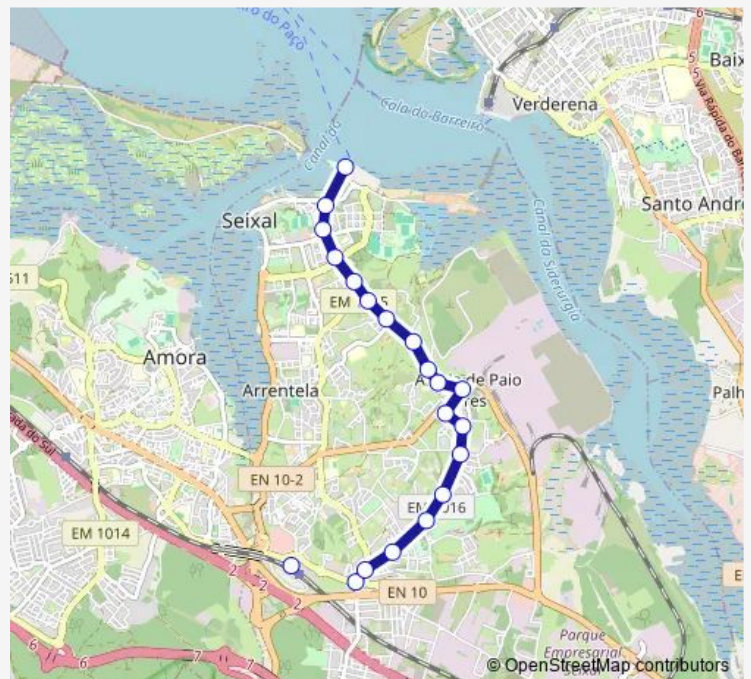

Bus 184 - Fogueteiro (Est) - Seixal (Tf)

[Go to website](#)

Direction
 Fogueteiro (Est Ferroviária) — Seixal (Terminal Fluvial) P3
 23 stops
[Open route schedule](#)

- Fogueteiro (Est Ferroviária)
- Casal Marco (R Casal Marco 172)
- Casal Marco (R 25 Abril) Farmácia
- A Bonecos (Avª 1º Maio 105)
- A Bonecos (Avª 1º Maio 53)
- A Bonecos (Avª 1º Maio 31)
- Paio Pires (Seixeira) Lgo 1º Maio (Jardim)
- Paio Pires (Avª José Relvas) Fte Junta Freguesia
- Paio Pires (Avª José Relvas 24)
- Paio Pires (Centro) Soc Filarmónica 5 Outubro
- Paio Pires (Avª Metalúrgicos) Beira-Rio
- Paio Pires (Avª Metalúrgicos 204) Alto Brejo
- Paio Pires (Avª Metalúrgicos 146) C R Sto António
- Paio Pires (Pq Infantil Vale Romeira)
- Vale Romeira (Esc António Augusto Louro)
- Paio Pires (Fte Pq Infantil Vale Romeira)
- Paio Pires (Avª Metalúrgicos) Fte (X) R V Romeira
- Paio Pires (Avª Metalúrgicos 89) Qta Álamo
- Seixal (Avª Metalúrgicos Fte 49)
- Seixal (Avª Metalúrgicos 10)
- Seixal (Avª Vasco Gama 21) Chaminé Tijolo

Route schedule
 Fogueteiro (Est Ferroviária) — Seixal (Terminal Fluvial) P3

Monday	07:30-17:00
Tuesday	07:30-17:00
Wednesday	07:30-17:00
Thursday	07:30-17:00
Friday	07:30-17:00
Saturday	—
Sunday	—

Route info
 Direction: Fogueteiro (Est Ferroviária)
 Stops: 23
 Trip Duration: 0 hour 35 min

184 - Fogueteiro (Est) - Seixal (Tf)

Seixal (X) (Avª Dr António Babo) Garagem 22

Seixal (Terminal Fluvial) P3

Direction

Fogueteiro (Est Ferroviária) — Seixal (Terminal Fluvial) P3

20 stops

[Open route schedule](#)

Route info

Direction: Fogueteiro (Est Ferroviária)

Stops: 20

Trip Duration: 0 hour 30 min

Bus time schedules and route maps are available in an offline PDF at busmaps.com. Use the busmaps.com website to see live bus times, train schedule or subway schedule, and step-by-step directions for all public transit in Seixal