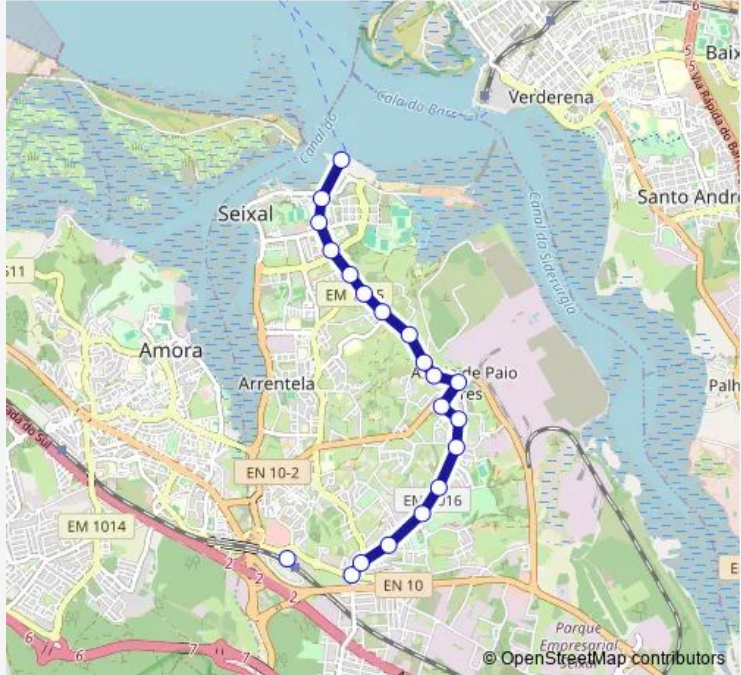

Bus 184 - Fogueteiro (Est) - Seixal (Tf)

[Go to website](#)

Direction
 Fogueteiro (Est Ferroviária) — Seixal (Terminal Fluvial) P1
 23 stops
[Open route schedule](#)

- Fogueteiro (Est Ferroviária)
- Casal Marco (R Casal Marco 172)
- Casal Marco (R 25 Abril) Farmácia
- A Bonecos (Avª 1º Maio 105)
- A Bonecos (Avª 1º Maio 53)
- A Bonecos (Avª 1º Maio 31)
- Paio Pires (Seixeira) Lgo 1º Maio (Jardim)
- Paio Pires (Avª José Relvas) Fte Junta Freguesia
- Paio Pires (Avª José Relvas 24)
- Paio Pires (Centro) Soc Filarmónica 5 Outubro
- Paio Pires (Avª Metalúrgicos) Beira-Rio
- Paio Pires (Avª Metalúrgicos 204) Alto Brejo
- Paio Pires (Avª Metalúrgicos 146) C R Sto António
- Paio Pires (Pq Infantil Vale Romeira)
- Vale Romeira (Esc António Augusto Louro)
- Paio Pires (Fte Pq Infantil Vale Romeira)
- Paio Pires (Avª Metalúrgicos) Fte (X) R V Romeira
- Paio Pires (Avª Metalúrgicos 89) Qta Álamo
- Seixal (Avª Metalúrgicos Fte 49)
- Seixal (Avª Metalúrgicos 10)
- Seixal (Avª Vasco Gama 21) Chaminé Tijolo

Route schedule
 Fogueteiro (Est Ferroviária) — Seixal (Terminal Fluvial) P1

Monday	07:30-17:00
Tuesday	07:30-17:00
Wednesday	07:30-17:00
Thursday	07:30-17:00
Friday	07:30-17:00
Saturday	—
Sunday	—

Route info
 Direction: Fogueteiro (Est Ferroviária)
 Stops: 23
 Trip Duration: 0 hour 35 min

184 - Fogueteiro (Est) - Seixal (Tf) **BusMaps**

Seixal (X) (Av^a Dr António Babo) Garagem 22

Seixal (Terminal Fluvial) P1

Direction

Fogueteiro (Est Ferroviária) — Seixal (Terminal Fluvial) P1

20 stops

[Open route schedule](#)

Tuesday 06:30-20:00

Wednesday 06:30-20:00

Thursday 06:30-20:00

Friday 06:30-20:00

Saturday 06:30-21:00

Sunday 06:30-21:00

Route info

Direction: Fogueteiro (Est Ferroviária)