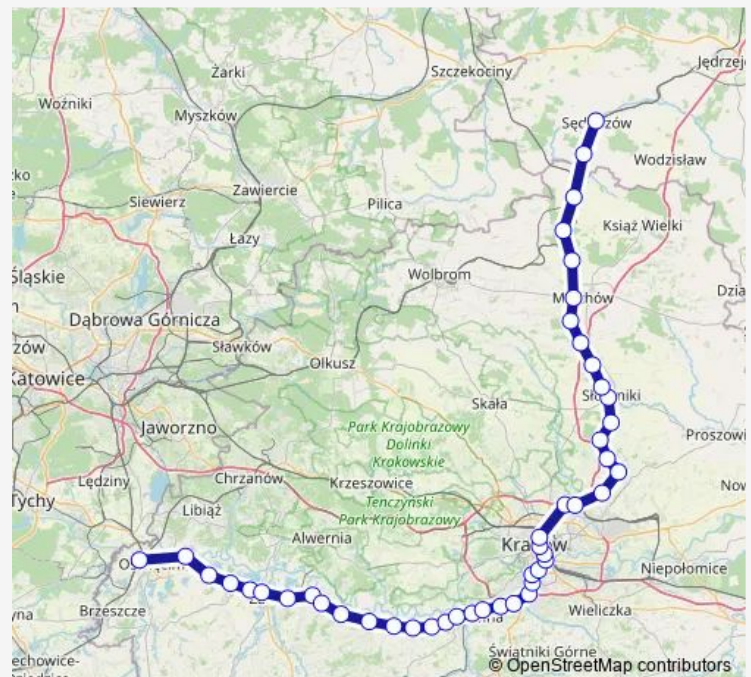

### Route schedule

Oświęcim — Sędziszów

Monday 04:19-23:55

Tuesday 04:19-23:55

Wednesday 04:19-23:55

Thursday 04:19-23:55

Friday 04:19-23:55

Saturday 04:12-23:55

### Route info

Direction: Oświęcim

Stops: 46

Trip Duration: 2 hour 59 min

 Ska2

 BusMaps

Kraków Sanktuarium

Kraków Łagiewniki