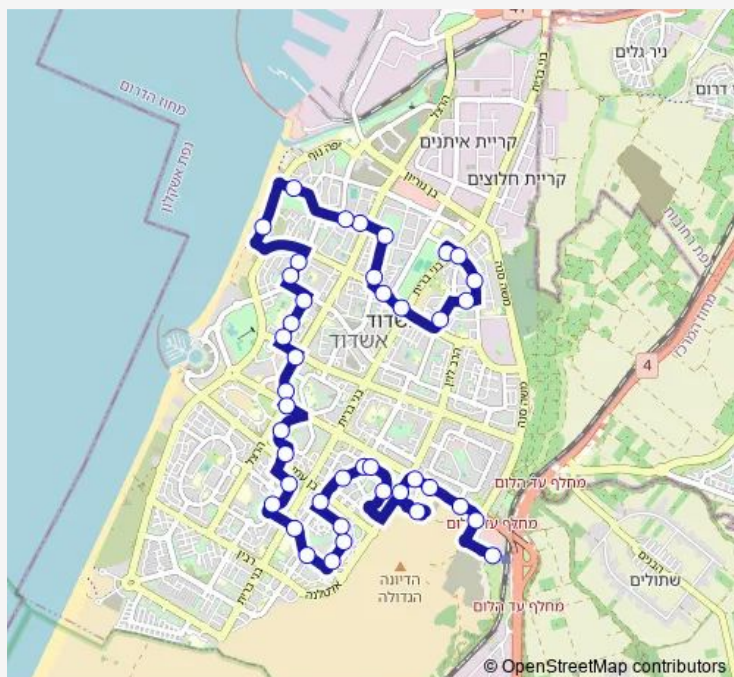

שדרות מנחם בגין/שדרות הרצל

### Route schedule

מסוף בני ברית — רכבת/מסוף ביג - הורדה

Monday —

Tuesday —

Wednesday 05:40-18:45

Thursday —

Friday —

Saturday —

### Route info

Direction: מסוף בני ברית

Stops: 42

Trip Duration: 0 hour 45 min

■ א9 — רכבת/מסוף ביג - רציפים-אשדוד <-> בני ברית/מורדי 9  
הגיטאות-אשדוד-11

BusMaps

הציונות / מבוא

התקווה/שדרות עובד בן עמי