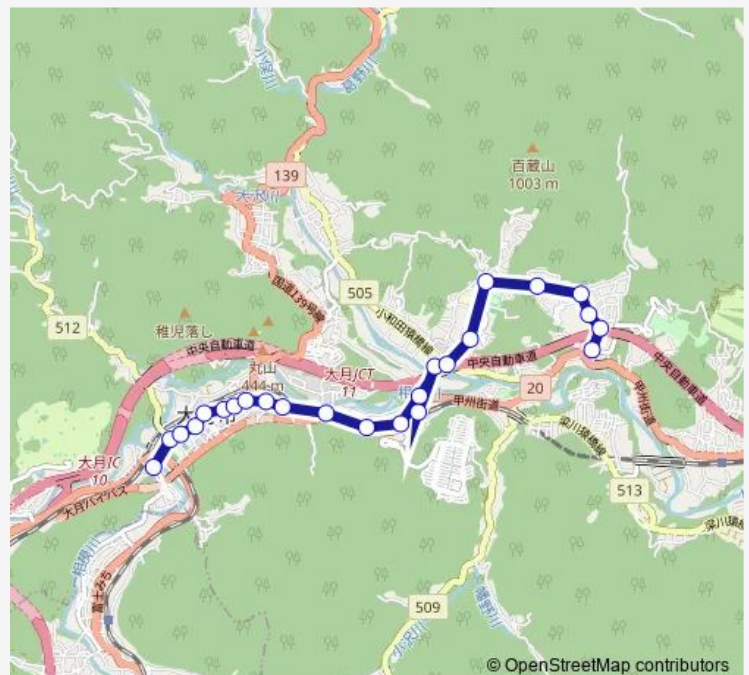

Bus 大月中央病院前-堀江製作所前

[Go to website](#)

Direction

大月中央病院前 — 堀江製作所前

24 stops

[Open route schedule](#)

- 大月中央病院前
- 都留高校前
- 市役所前 (大月)
- 大月一丁目
- 大月駅
- 大月短大前
- イオン大月店前
- 日本生命前
- 駒橋上宿
- 駒橋
- 横尾橋
- 市営住宅前
- 殿上橋
- 駅前通り
- 猿橋駅
- 百蔵橋
- 市営ランド入口
- 下和田団地
- 百蔵山登山口
- やまびこ養護学校
- 宮谷上

Route schedule

大月中央病院前 — 堀江製作所前

Monday	11:58-15:58
Tuesday	11:58-15:58
Wednesday	11:58-15:58
Thursday	11:58-15:58
Friday	11:58-15:58
Saturday	10:30
Sunday	10:30

Route info

Direction: 大月中央病院前

Stops: 24

Trip Duration: 0 hour 27 min