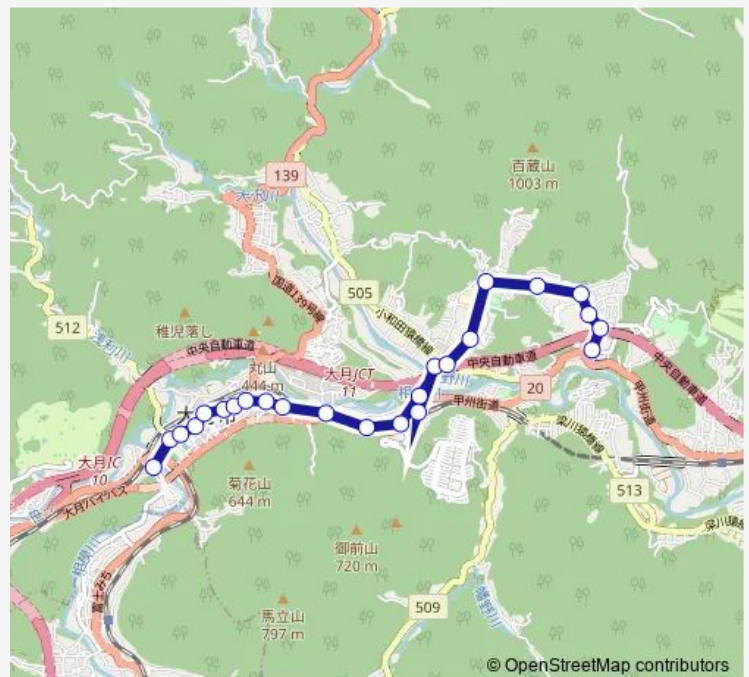

### Direction

大月中央病院前 — 堀江製作所前

24 stops

[Open route schedule](#)

- 大月中央病院前
- 都留高校前
- 市役所前 (大月)
- 大月一丁目
- 大月駅
- 大月短大前
- イオン大月店前
- 日本生命前
- 駒橋上宿
- 駒橋
- 横尾橋
- 市営住宅前
- 殿上橋
- 駅前通り
- 猿橋駅
- 百蔵橋
- 市営ランド入口
- 下和田団地
- 百蔵山登山口
- やまびこ養護学校
- 宮谷上

### Route schedule

大月中央病院前 — 堀江製作所前

Monday	11:58-15:58
Tuesday	11:58-15:58
Wednesday	11:58-15:58
Thursday	11:58-15:58
Friday	11:58-15:58
Saturday	10:30
Sunday	10:30

### Route info

Direction: 大月中央病院前

Stops: 24

Trip Duration: 0 hour 27 min

■ 大月中央病院前-堀江製作所前

宮谷中

宮谷下

堀江製作所前