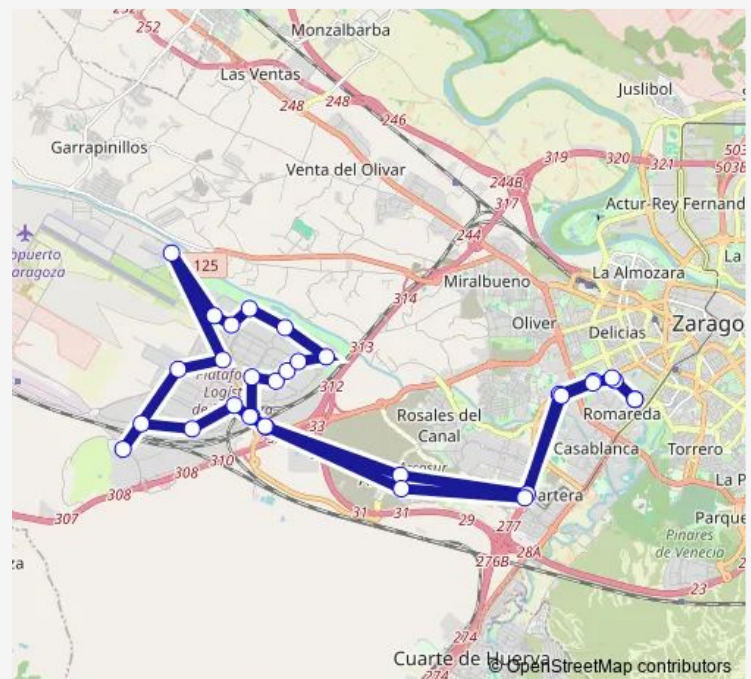

Bus ALSA - L501/L501b L501/L501b Zaragoza-Plaza-Aeropuerto-Plaza-Zaragoza

[Go to website](#)

Direction

C/Violante De Hungría (Bomber) — C/Violante De Hungría (Bomber)

32 stops

[Open route schedule](#)

C/Violante De Hungría (Bomber)

C/Castillo De Capua 10

C/Perstusa 8

C/Turiaso Frente A 27

C/Bari 57

C/Bari 27 - Hotel

C/Bari 11

C/Turiaso Con C/ Atiliana Ida

C/Turiaso Con C/ Bari Ida

Aeropuerto T.Cargas

C/Messina.2 (Toldos Pastor)

Ronda Aeropuer 12a (Expocanal)

Route schedule

C/Violante De Hungría (Bomber) — C/Violante De Hungría (Bomber)

Monday 05:20-22:30

Tuesday 05:20-22:30

Wednesday 05:20-22:30

Thursday 05:20-22:30

Friday 05:20-22:30

Saturday 05:20-22:30

Sunday 05:20-21:20

Route info

Direction: C/Violante De Hungría (Bomber)

Stops: 32

Trip Duration: 1 hour 20 min