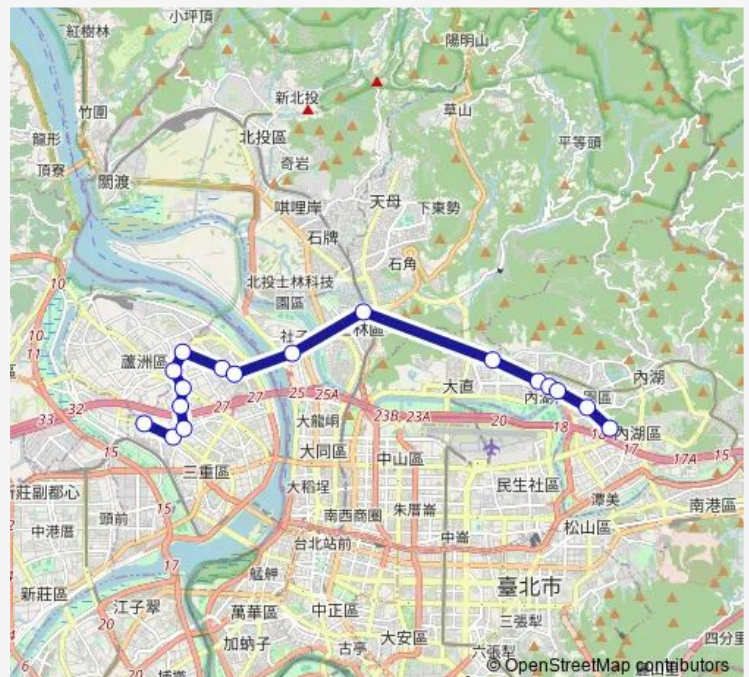

### Direction

仙公廟 — 麗寶大樓

17 stops

[Open route schedule](#)

- 仙公廟
- 三重商工(中正北路)
- 力行路
- 永福街口(聖佑宮)
- 幸福市場
- 捷運徐匯中學站(集賢路)
- 集賢路
- 五華街
- 自強五華街口
- 重陽橋
- 捷運士林站(中正)
- 捷運劍南路站
- 基湖路口
- 仁寶大樓
- 瑞光港墘路口
- 瑞光路
- 麗寶大樓

### Route schedule

仙公廟 — 麗寶大樓

Monday	06:45
Tuesday	06:45
Wednesday	06:45
Thursday	06:45
Friday	06:45
Saturday	—
Sunday	—

### Route info

Direction: 仙公廟

Stops: 17

Trip Duration: 17 hour 15 min

## Direction

麗寶大樓 — 仙公廟

18 stops

[Open route schedule](#)

麗寶大樓

瑞光路

瑞光港墘路口

仁寶大樓