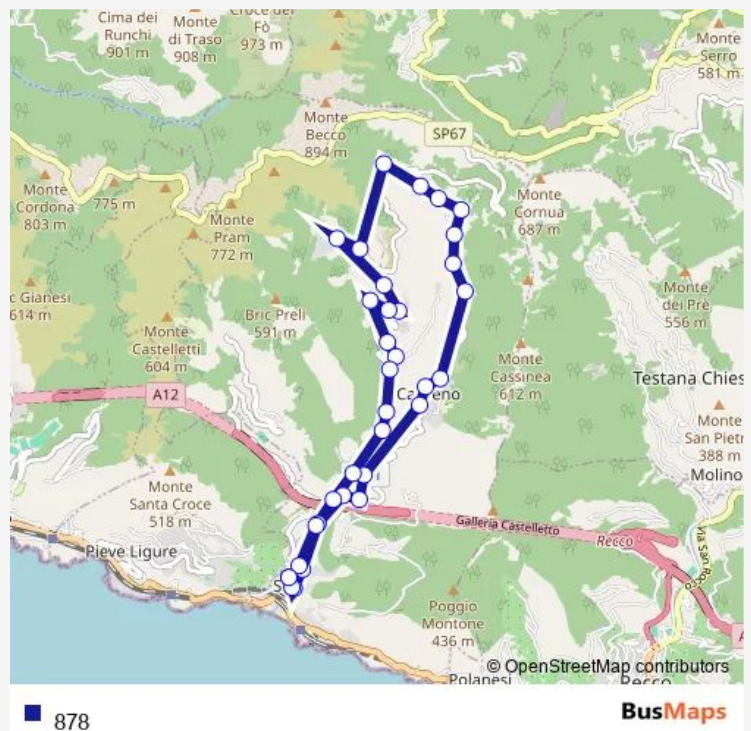

### Direction

Via Andorra 6 Capolinea - lato Mare — Via Andorra 6 Capolinea - lato Mare

34 stops

[Open route schedule](#)

Via Andorra 6 Capolinea - lato Mare

Via Garibaldi 2 Sori Centro

Via Cairoli 49 F. Trattoria Delle Rose

### Route schedule

Via Andorra 6 Capolinea - lato Mare — Via Andorra 6 Capolinea - lato Mare

Monday	07:45-19:20
Tuesday	07:45-19:20
Wednesday	07:45-19:20
Thursday	07:45-19:20
Friday	07:45-19:20
Saturday	07:45-19:20
Sunday	—

### Route info

Direction: Via Andorra 6 Capolinea - lato Mare

Stops: 34

Trip Duration: 0 hour 45 min

878

Fraz. Canepa 30A Loc. Gaggi-Gardella

Fraz. Canepa Loc. Costa

Fraz. Canepa Loc. Tersori

Fraz. Canepa F. Bivio Magnone Fulle

Via Caorsi Loc. Lago

Via Caorsi F. 97 Loc. Ponte Di Capreno

Via Caorsi 79 Loc. Ponte Di Capreno

Via Caorsi F. 71 Fr. Lago Loc. Torre

Via Caorsi Trattoria Delle Rovere

Via Caorsi F. 42 Caffè Del Boschetto