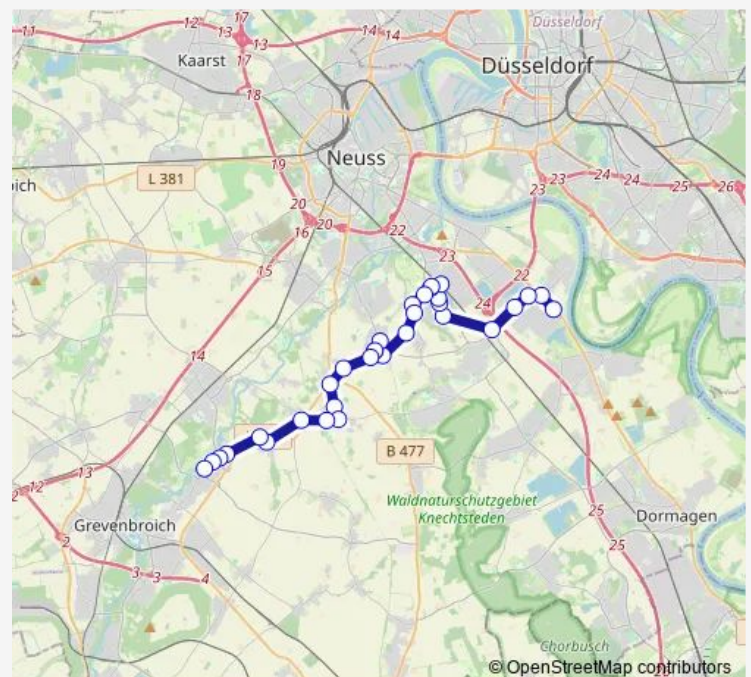

Grevenbroich Münchrather Str.

Route schedule

Neuss Elvekum — Grevenbroich Jakobusplatz

Monday 07:07

Tuesday 07:07

Wednesday 07:07

Thursday 07:07

Friday 07:07

Saturday —

Sunday —

Route info

Direction: Neuss Elvekum

Stops: 22

Trip Duration: 0 hour 25 min

Direction

Neuss Rheinwerk — Grevenbroich Marktplatz

32 stops

[Open route schedule](#)

Neuss Rheinwerk

Neuss Stüttgen

Neuss Fuggerstr.

Neuss Am Fuchsberg

Neuss Elvekum

Neuss Lessingplatz

Neuss Südstr.

Neuss Wisselter Weg

Neuss Norf Brücke

Neuss Norf Bf

Neuss Norf Brücke

Neuss St.-Andreas-Str.

Neuss von-Waldthausen-Str.

Neuss von-Waldthausen-Stadion