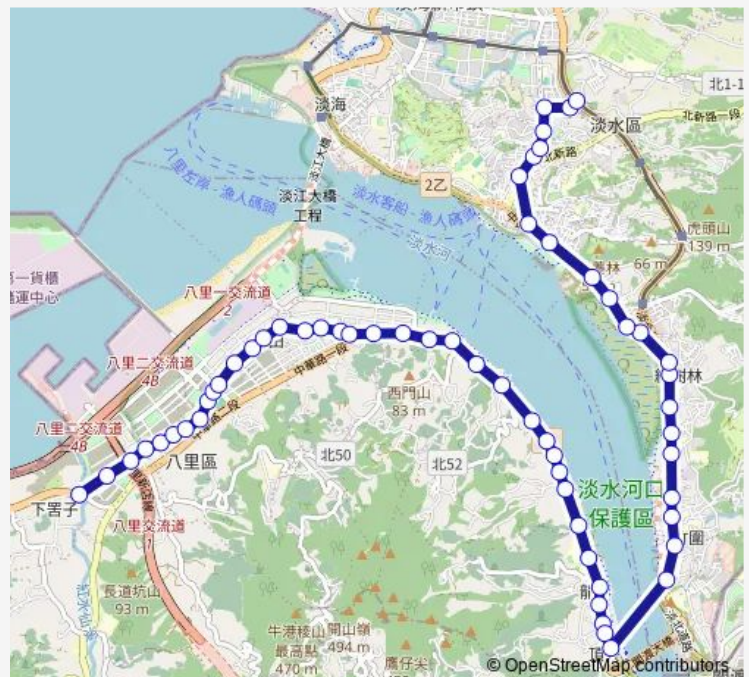

### Route schedule

八仙樂園 — 輕軌新市一路站

Monday 06:10-15:50

Tuesday 06:10-15:50

Wednesday 06:10-15:50

Thursday 06:10-15:50

Friday 06:10-15:50

Saturday 06:10-15:50

### Route info

Direction: 八仙樂園

Stops: 59

Trip Duration: 17 hour 50 min

878 — 八里-捷運淡水站

下街仔

渡船頭

水雲山莊