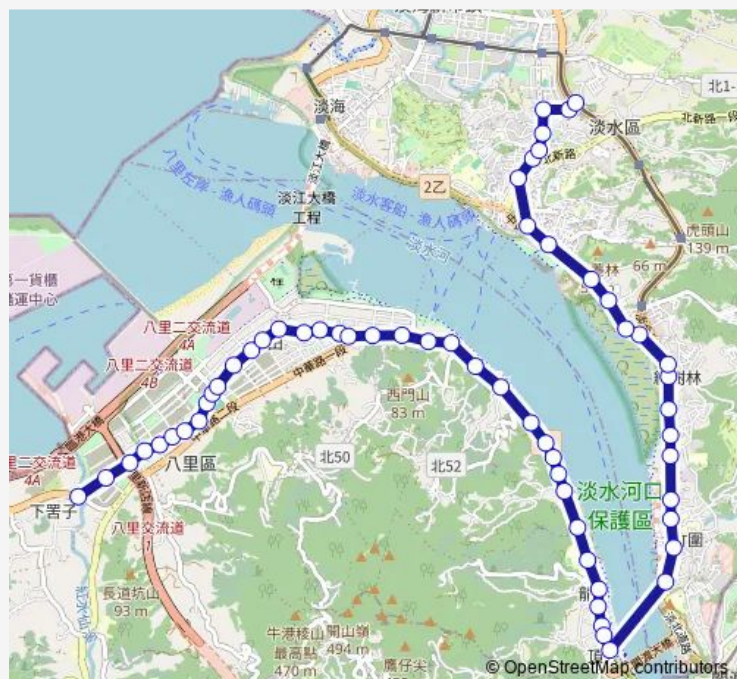

大崁里

乙天宮

西門

Route schedule

八仙樂園 — 輕軌新市一路站

Monday 06:10-15:50

Tuesday 06:10-15:50

Wednesday 06:10-15:50

Thursday 06:10-15:50

Friday 06:10-15:50

Saturday 06:10-15:50

Sunday 06:10-15:50

Route info

Direction: 八仙樂園

Stops: 59

Trip Duration: 17 hour 50 min

878 — 八里-捷運淡水站

BusMaps

下街仔

渡船頭

水雲山莊

米倉里

觀音路口

米倉國小