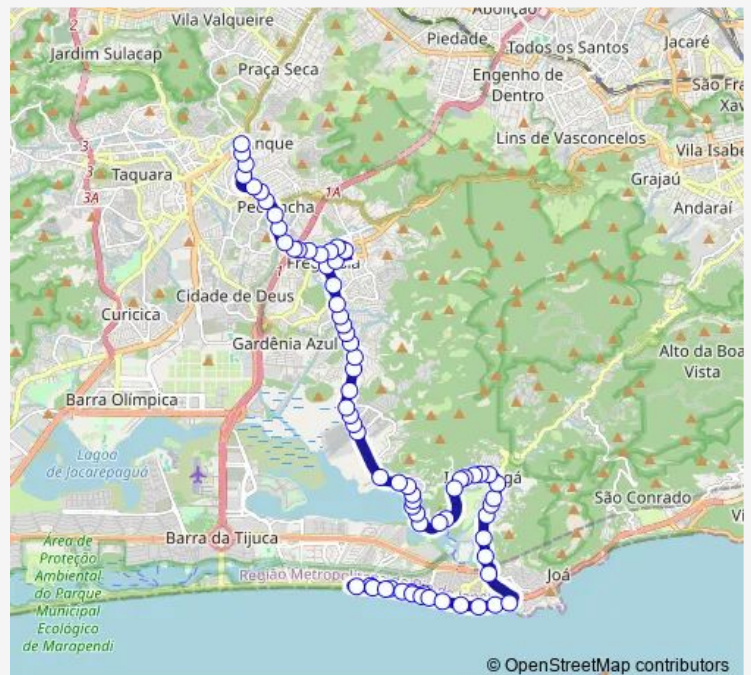

Praia da Barra - Posto 4

Praia da Barra - Posto 5

Clube Riviera

Praia da Barra - Posto 5

Praia da Barra - Posto 4

Embaixador Egberto Mafra

Prudência do Amaral

Praia da Barra - Posto 3

Poeta Khalil Gibran

Doutor Luiz Capriglione

Praça Senador Melo Viera

Route schedule

Praça do Ó — Terminal Mestre Candeia : Plat. Oeste

Monday 00:00

Tuesday 00:00

Wednesday 00:00

Thursday 00:00

Friday 00:00

Saturday 00:00

Sunday 00:00

Route info

Direction: Praça do Ó

Stops: 71

Trip Duration: 1 hour 18 min

878 — Tanque - Barra da Tijuca

Fonseca Costa

Praça do Aleijadinho

Marituba

Jaguaretama

Chácara

Rangel Guilherme

Machado e Silva