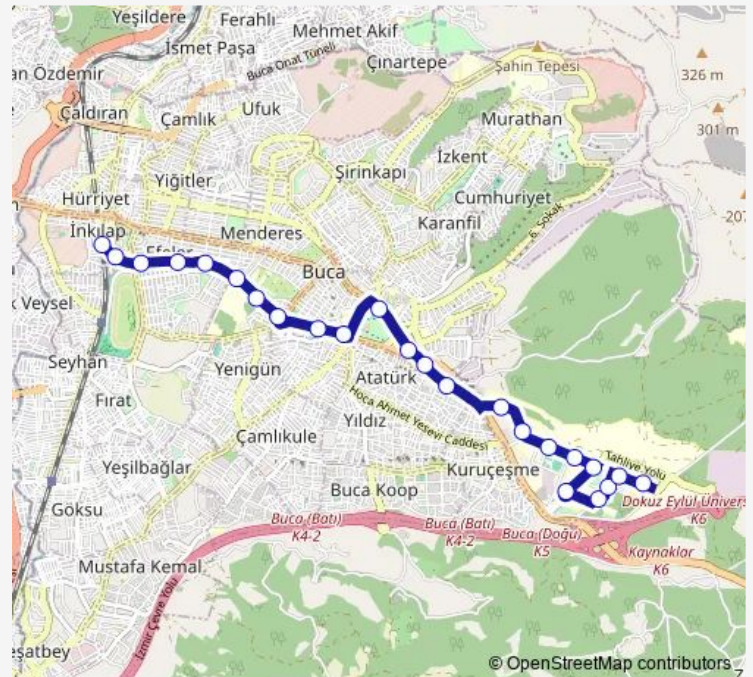

Saturday 06:50-23:20

Sunday 07:00-23:35

**Route info**

Direction: Tınaztepe Yerleşke Son Durak

Stops: 25

Trip Duration: 0 hour 31 min

Koşu Yolu

Şirinyer Aktarma

## Direction

Şirinyer Aktarma — Tınaztepe Yerleşke Son Durak

24 stops

[Open route schedule](#)

Şirinyer Aktarma

Şirinyer Saha

Koşu Yolu

Buca İlçe Sağlık Müdürlüğü