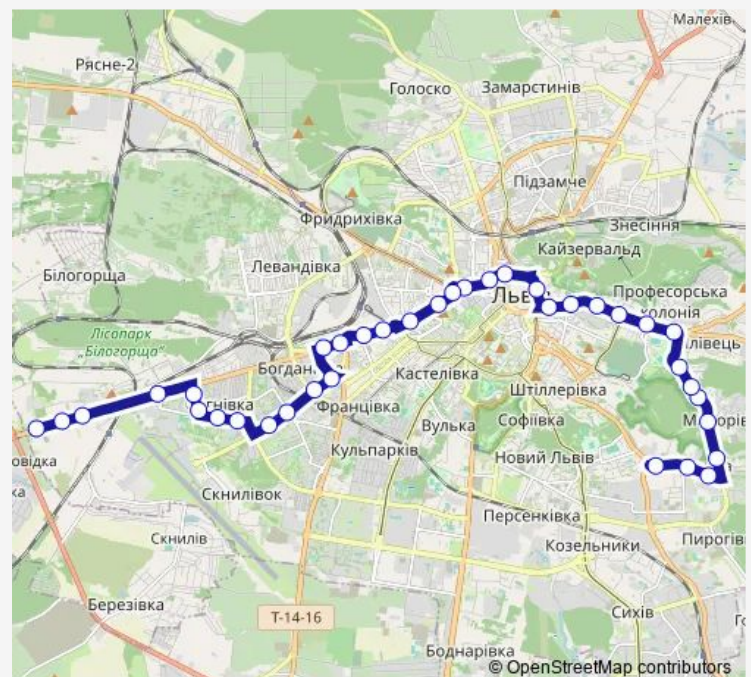

### Route schedule

Вашингтона (365) — Городоцька. Метро (105)

Monday 06:00-21:00

Tuesday 06:00-21:00

Wednesday 06:00-21:00

Thursday 06:00-21:00

Friday 06:00-21:00

Saturday 06:00-21:00

### Route info

Direction: Вашингтона (365)

Stops: 37

Trip Duration: 1 hour 10 min

A92 — AC Західна - вул. Дж. Вашингтона

Привокзальний ринок (110)

Скриня (113)

Кульпарківська (95)