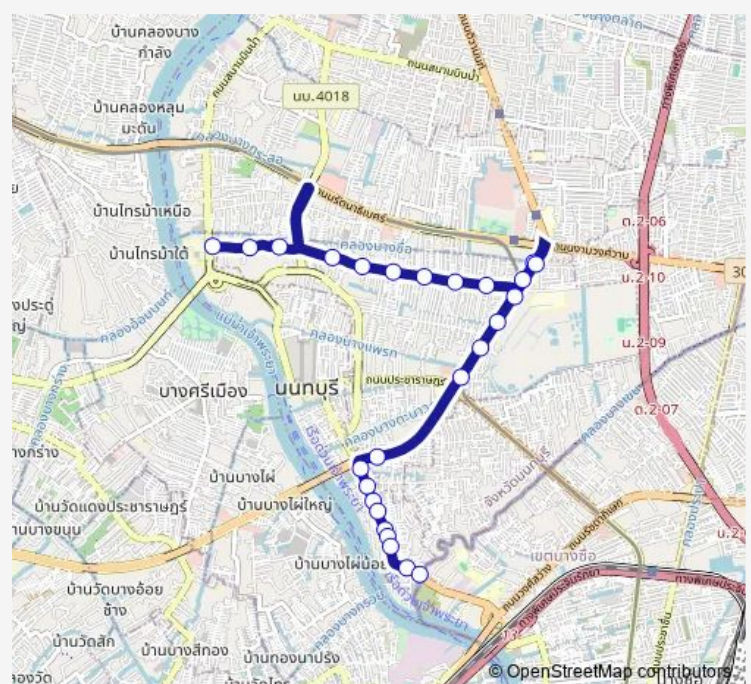

หมู่บ้านวิสตา วันเอทโอ; Muban Vista One 8 O

Route schedule

จุดขึ้นลง;visual stop — จุดขึ้นลง;visual stop

Monday	00:00
Tuesday	00:00
Wednesday	00:00
Thursday	00:00
Friday	00:00
Saturday	00:00
Sunday	00:00

Route info

Direction: จุดขึ้นลง;visual stop

Stops: 26

Trip Duration: 0 hour 50 min

1102 — (เที่ยวไป) วัดปากน้ำ - ถนนเลี้ยวเมือง - เรวดี; Paknam Temple - Bypass Road - Rewadee

หมู่บ้านพินุลย์การ์เด็นวิลล์;Muban Phibun Garden Ville

Wednesday 00:00

Thursday 00:00

Friday 00:00

Saturday 00:00

Sunday 00:00

Route info

Direction: จุดขึ้นลง;visual stop

Stops: 22