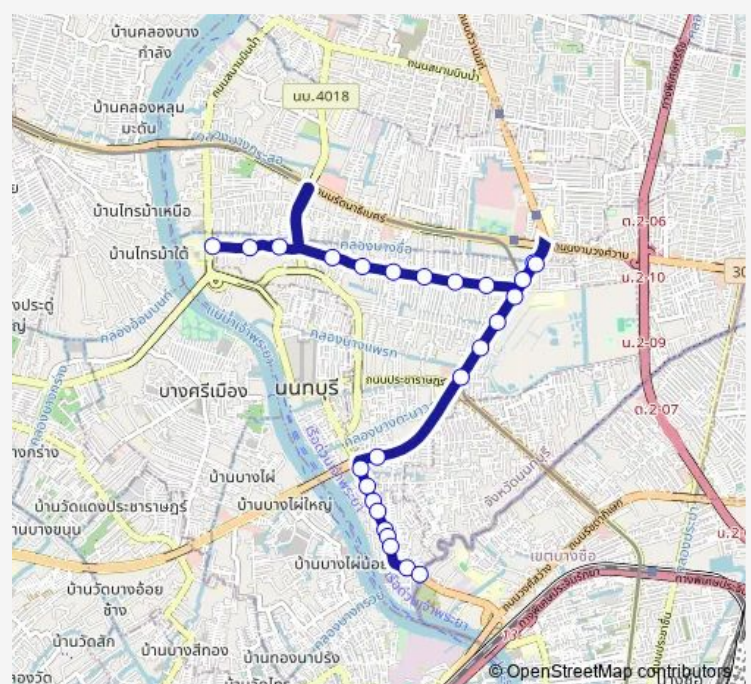

Saturday 00:00

Sunday 00:00

Route info

Direction: จุดขึ้นลง;visual stop

Stops: 26

Trip Duration: 0 hour 50 min

1102 — (เที่ยวไป) วัดปากน้ำ - ถนนเลี้ยวเมือง - เรวดี; Paknam Temple - Bypass Road - Rewadee

หมู่บ้านพินุลย์การ์เด้นวิลล์;Muban Phibun Garden Ville

Wednesday 00:00

Thursday 00:00

Friday 00:00

Saturday 00:00

Sunday 00:00

Route info

Direction: จุดขึ้นลง;visual stop

Stops: 22