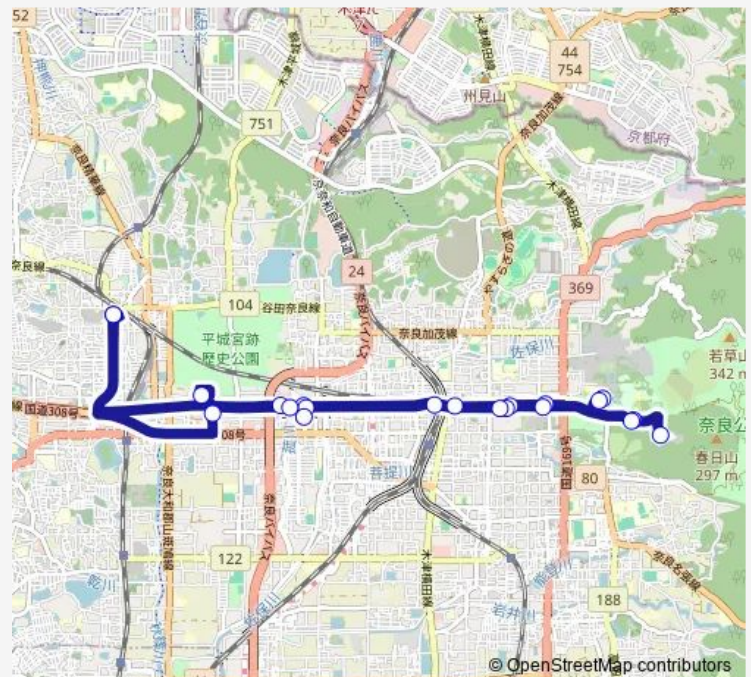

油阪船橋商店街

奈良市庁前

奈良県コンベンションセンター

宮跡庭園

朱雀門ひろば前

大和西大寺駅南口

Route schedule

近鉄奈良駅 — 大和西大寺駅南口

Monday 09:08

Tuesday 09:08

Wednesday 09:08

Thursday 09:08

Friday 09:08

Saturday 09:08-09:23

Sunday 09:08-09:23

Route info

Direction: 近鉄奈良駅

Stops: 16

Trip Duration: 1 hour 4 min

ぐるっとバス「大宮通りルート」

BusMaps

Direction

大和西大寺駅南口 — 大和西大寺駅南口

21 stops

[Open route schedule](#)

大和西大寺駅南口

朱雀門ひろば

宮跡庭園

奈良市庁前

油阪船橋商店街

近鉄奈良駅

県庁前・奈良公園バスターミナル