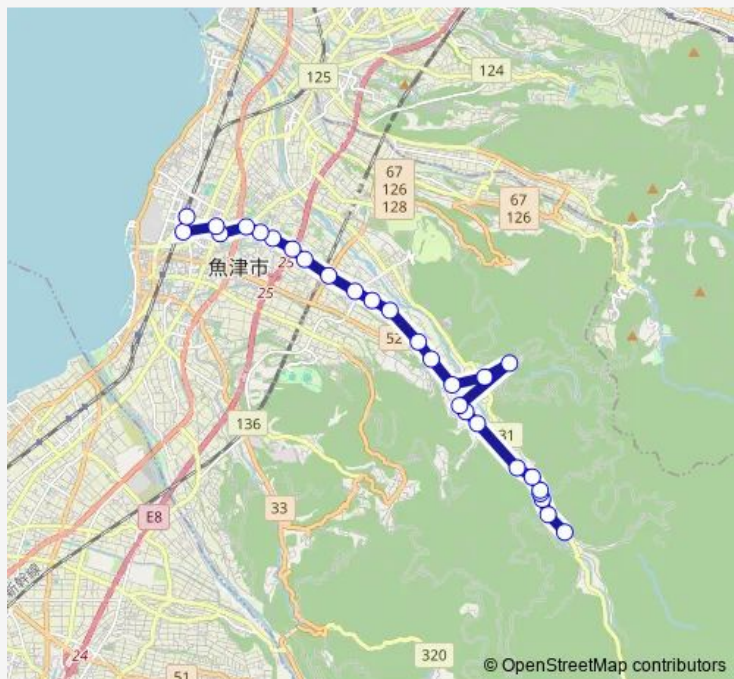

## Bus 片貝ルート第9・11便

[Go to website](#)

### Direction

東蔵 — 魚津駅前

28 stops

[Open route schedule](#)

東蔵  
平沢口  
山女  
山女中央  
山女公民館前  
脇坂  
黒谷  
上島尻公民館前  
島尻局前  
島尻  
奥東城  
前東城  
東城口  
発電所前  
貝田新  
道坂  
道坂口 ( Mega・会社寮前 )  
横枕  
袋  
上六郎丸  
六郎丸

### Route schedule

東蔵 — 魚津駅前

Monday	15:28-17:30
Tuesday	15:28-17:30
Wednesday	15:28-17:30
Thursday	15:28-17:30
Friday	15:28-17:30
Saturday	15:28-17:30
Sunday	—

### Route info

Direction: 東蔵

Stops: 28

Trip Duration: 0 hour 36 min

片貝ルート第9・11便

加積公民館口

新川高校前

天神口