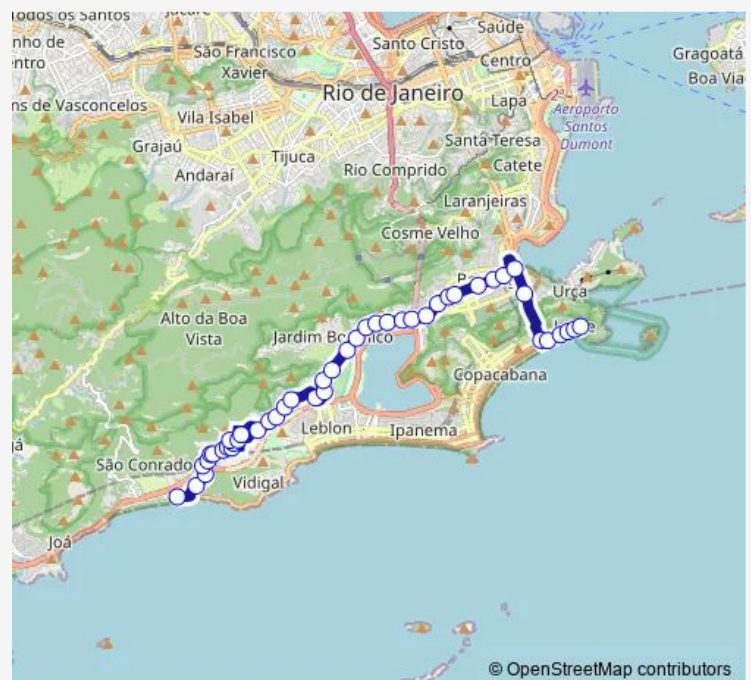

Adolfo Luz

Duque Estrada

Praça Sibélius

Route schedule

Ponto Final: São Conrado : Avenida Prefeito Mendes de Moraes — Ponto Final: Leme (Praça Almirante Julio de Noronha)

Monday	00:00
Tuesday	00:00
Wednesday	00:00
Thursday	00:00
Friday	00:00
Saturday	00:00
Sunday	00:00

Route info

Direction: Ponto Final: São Conrado : Avenida Prefeito Mendes de Moraes

Stops: 45

Trip Duration: 0 hour 45 min

© OpenStreetMap contributors

Biblioteca Municipal Vinicius de Moraes

Jóquei Clube

Jardim Botânico

Atlântica

Princesa Isabel

Anchieta

Aurelino Leal

Martim Afonso

Ponto Final: Leme (Praça Almirante Julio de Noronha)

Direction

Ponto Final: Leme (Praça Almirante Julio de Noronha) —
Ponto Final: São Conrado : Avenida Prefeito Mendes de Moraes

Thursday 00:00

Friday 00:00

Saturday 00:00

Sunday 00:00

Route info

Direction: Ponto Final: Leme (Praça Almirante Julio de Noronha)

Stops: 51

Trip Duration: 0 hour 47 min