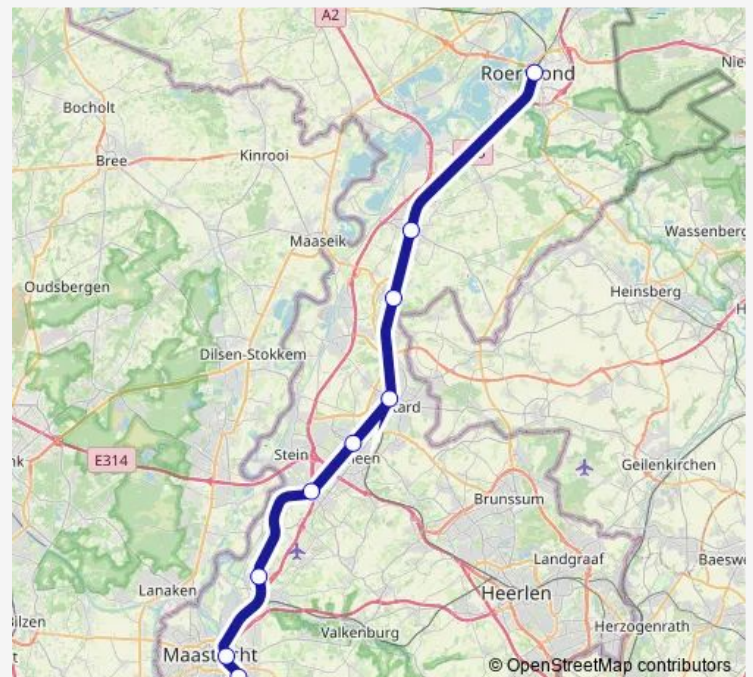

Regional Rail Service RS12

[Go to website](#)**Direction**

Maastricht, Randwyck Bf — Roermond, Bf

9 stops

[Open route schedule](#)

Maastricht, Randwyck Bf

Maastricht, Bf

Meerssen, Bunde Bf

Beek, Elsloo Bf

Sittard-Geleen, Lutterade Bf

Sittard-Geleen, Sittard Bf

Echt-Susteren, Susteren Bf

Echt-Susteren, Echt Bf

Roermond, Bf

Route schedule

Maastricht, Randwyck Bf — Roermond, Bf

Monday	05:32-00:02 ⁺¹
Tuesday	05:32-00:02 ⁺¹
Wednesday	05:32-00:02 ⁺¹
Thursday	05:32-00:02 ⁺¹
Friday	05:32-00:02 ⁺¹
Saturday	06:02-00:02 ⁺¹
Sunday	07:02-00:02 ⁺¹

Route info

Direction: Maastricht, Randwyck Bf

Stops: 9

Trip Duration: 0 hour 54 min

■ RS12

BusMaps

Direction

Roermond, Bf — Maastricht, Randwyck Bf

9 stops

[Open route schedule](#)