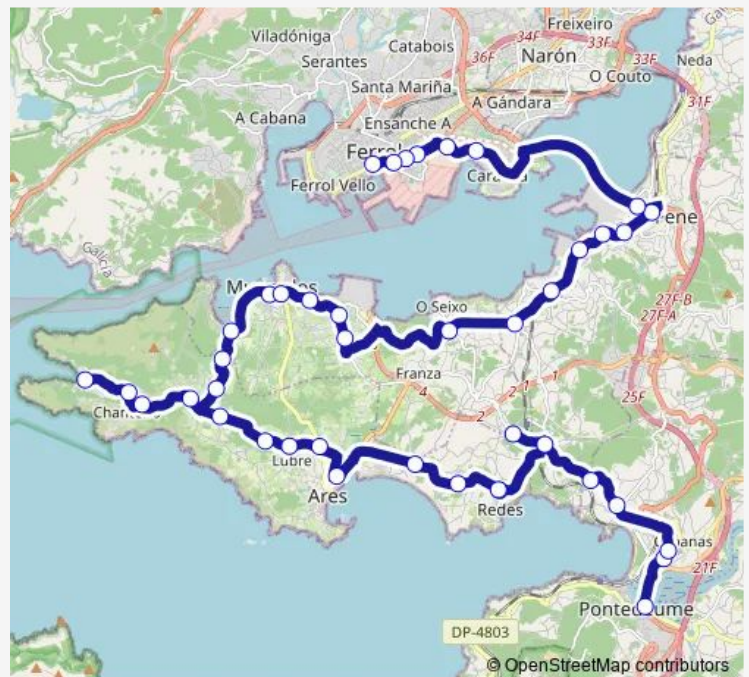

Bus XG871122 Praza de Galicia-O Seixo-Pontedeume

[Go to website](#)

Direction

Pontedeume — Plaza de Galicia

42 stops

[Open route schedule](#)

- Pontedeume
- Cabanas
- Cabanas Cruce
- San Martiño
- Madalum
- Limodre
- San Xoán de Piñeiro
- Cruce Redes
- Redes
- Praia do Raso
- Seselle-Continental
- Ares
- Cruce de Lubre
- Lubre
- Maiobre
- Os Galgos
- Cervás
- Cancelas
- Chanteiro
- Praza da Rega
- Mariocos

Route schedule

Pontedeume — Plaza de Galicia

Monday	—
Tuesday	18:00
Wednesday	—
Thursday	—
Friday	—
Saturday	—
Sunday	—

Route info

Direction: Pontedeume

Stops: 42

Trip Duration: 1 hour 3 min

XG871122 — Praza de Galicia-O Seixo-Pontedeume