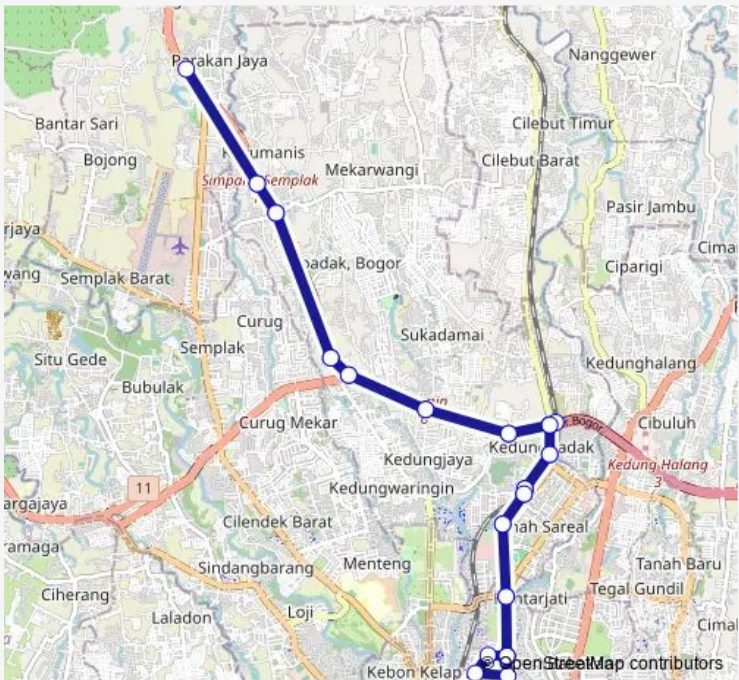

Direction
 Jl. Sudirman — Jl. Sudirman

33 stops

[Open route schedule](#)

- Jl. Sudirman
- sawojajar-cibalok
- Pasar Anyar
- ggbaru-sudirman
- Jl. Sudirman
- Air Mancur
- Jl. Pemuda
- pemuda-pedes
- pedes-bendrightatstart
- pedes-sungai
- pedes-iskandar
- iskandar-majujaya
- iskandar-20-rejions
- iskandar-ciampea-Y
- iskandar-bendright
- iskandar-kencana
- iskandar-19-turns-N
- Salabenda
- iskandar-19-turns-N
- iskandar-kencana
- iskandar-bendright

Route schedule
 Jl. Sudirman — Jl. Sudirman

Monday	00:00-23:50
Tuesday	00:00-23:50
Wednesday	00:00-23:50
Thursday	00:00-23:50
Friday	00:00-23:50
Saturday	00:00-23:50
Sunday	00:00-23:50

Route info

Direction: Jl. Sudirman

Stops: 33

Trip Duration: 0 hour 32 min

iskandar-ciampea-Y

iskandar-20-rejjions

iskandar-majujaya

pedes-iskandar

Jl. Iskandar (Jalan Baru)

pedes-iskandar