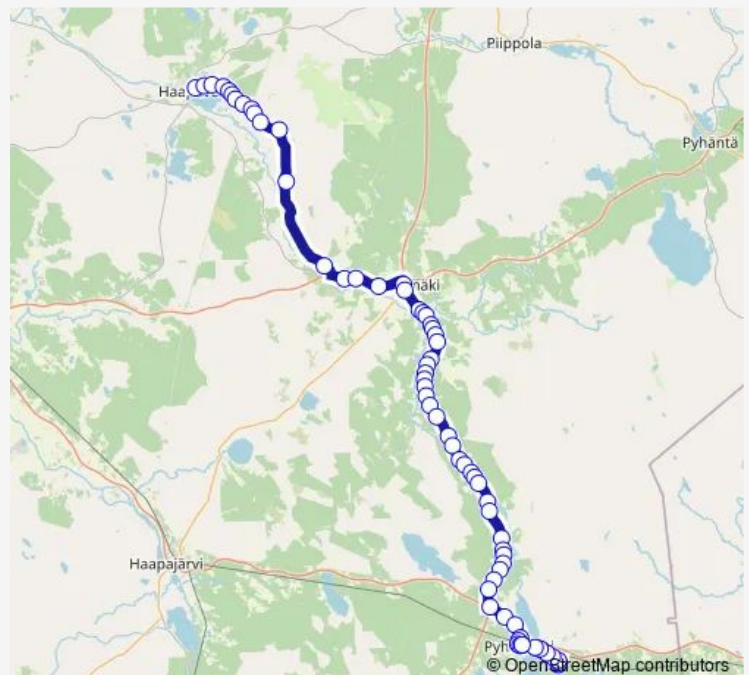

Thursday 16:20

Friday 16:20

Saturday —

Sunday —

Route info

Direction: Haapavesi

Stops: 69

Trip Duration: 1 hour 25 min

■ Haapavesi - Kärsämäki - Pyhäsalmi

Virtala E

Lehdonmetsä E

Hanhelantie E

Hanhela E

Koposenperän th E

Pihlaja-aho E

Kunnaan th E