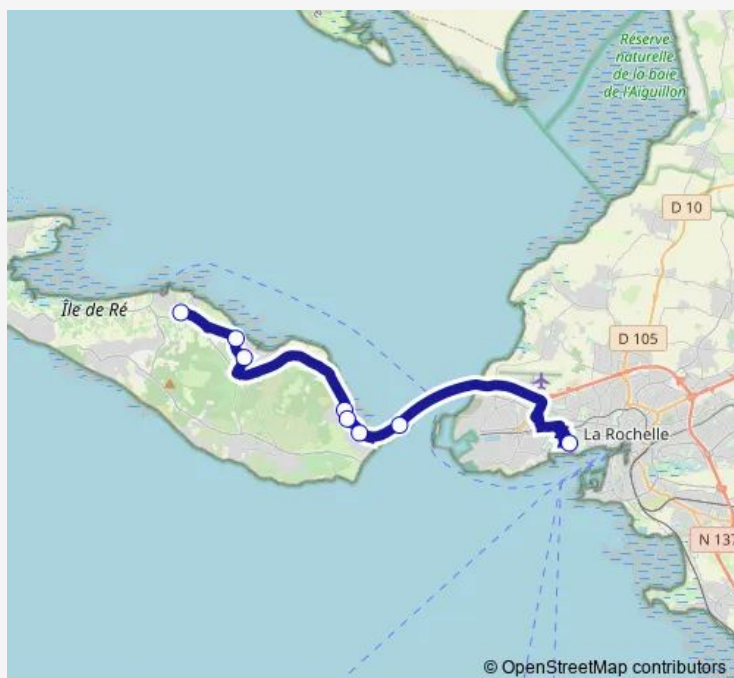

Bus 1510 Loix - La Rochelle - Saint-Martin-de-Ré

[Go to website](#)

Direction

Saint-Martin-DE-RÉ - Cognacq Jay Pôle d'Echanges — LA Rochelle - Provence

8 stops

[Open route schedule](#)

Saint-Martin-DE-RÉ - Cognacq Jay Pôle d'Echanges

LA Flotte - Cocquereau

LA Flotte - Vierge

Rivedoux-Plage - Corniche

Rivedoux-Plage - Le Port

Rivedoux-Plage - Jules Ferry

Rivedoux-Plage - Sablanceaux Pôle d'Echanges

LA Rochelle - Provence

Route schedule

Saint-Martin-DE-RÉ - Cognacq Jay Pôle d'Echanges — LA Rochelle - Provence

Monday 06:53

Tuesday 06:53

Wednesday 06:53

Thursday 06:53

Friday 06:53

Saturday —

Sunday —

Route info

Direction: Saint-Martin-DE-RÉ - Cognacq Jay Pôle d'Echanges

Stops: 8

Trip Duration: 0 hour 42 min

Direction

LA Rochelle - Provence — Saint-Martin-DE-RÉ - Cognacq
Jay Pôle d'Echanges

9 stops

[Open route schedule](#)