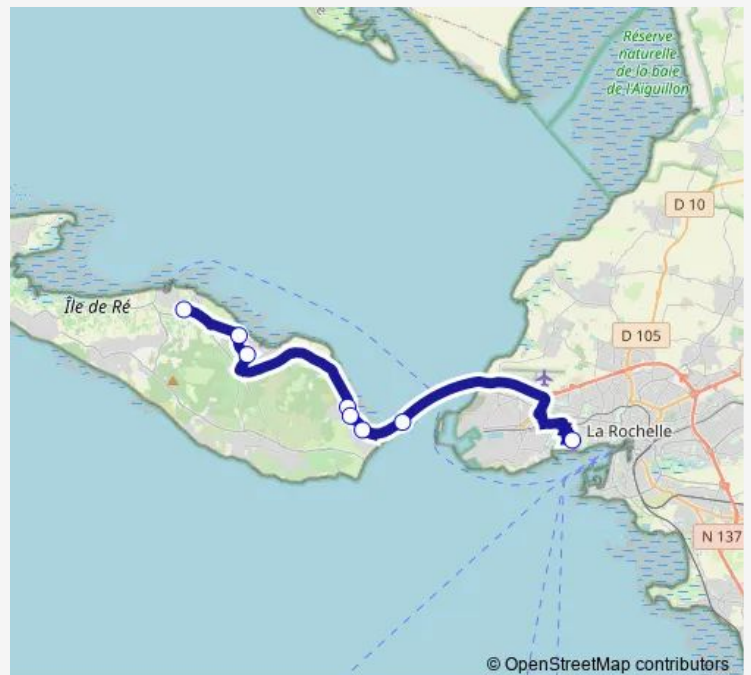

LA Flotte - Cocquereau

LA Flotte - Vierge

Rivedoux-Plage - Corniche

Rivedoux-Plage - Le Port

Rivedoux-Plage - Jules Ferry

Rivedoux-Plage - Sablanceaux Pôle d'Echanges

LA Rochelle - Provence

Route schedule

Saint-Martin-DE-RÉ - Cognacq Jay Pôle d'Echanges — LA Rochelle - Provence

Monday	06:53
Tuesday	06:53
Wednesday	06:53
Thursday	06:53
Friday	06:53
Saturday	—
Sunday	—

Route info

Direction: Saint-Martin-DE-RÉ - Cognacq Jay Pôle d'Echanges

Stops: 8

Trip Duration: 0 hour 42 min

Direction

LA Rochelle - Provence — Saint-Martin-DE-RÉ - Cognacq
Jay Pôle d'Echanges

9 stops

[Open route schedule](#)

LA Rochelle - Provence

Rivedoux-Plage - Sablanceaux Pôle d'Echanges

Route info

Direction: LA Rochelle - Provence

Stops: 9

Trip Duration: 0 hour 48 min

Direction

LA Rochelle - Provence — Saint-Martin-DE-RÉ - Cognacq
Jay Pôle d'Echanges

9 stops

[Open route schedule](#)