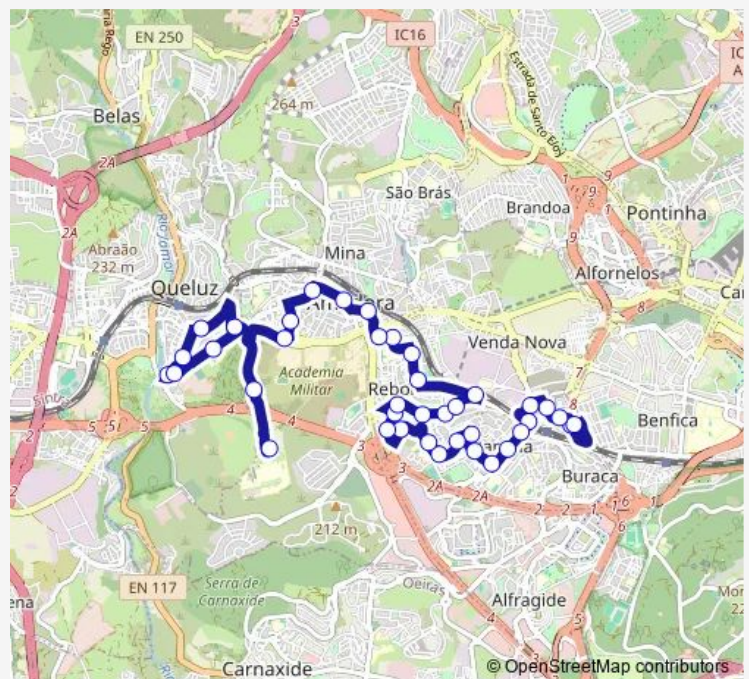

Av Padre Himalaia 31

R Carvalho Araújo 64

R Terreiro Rossio (Escola)

Av João Paulo II (Pça Gama Pinto)

R Madame Curie 16

Av Prof Dr António Flores 22

R Prof Dr Ant Flores (X) R Quir Rosa

R Herculano Carvalho 56

Av Manuel Alpedrinha (Escola)

Av M Alpedr (X) R Amilcar Cabral

Av Manuel Alpedrinha (X) Pcta Francisco Ramos Costa

Route schedule

Damaia de Baixo — Amadora (Hospital)

Monday	06:35-00:05 ⁺¹
Tuesday	06:35-00:05 ⁺¹
Wednesday	06:35-00:05 ⁺¹
Thursday	06:35-00:05 ⁺¹
Friday	06:35-00:05 ⁺¹
Saturday	06:35-21:55
Sunday	06:35-21:55

Route info

Direction: Damaia de Baixo

Stops: 39

Trip Duration: 0 hour 37 min

1510 — Amadora (Hospital) - Damaia De Baixo (Pavilhão Desportivo)

Reboleira (Estação) P2

Av Dr José Pontes Fte 5

Av Dr José Pontes Fte 33

Monday 06:10-23:35

Tuesday 06:10-23:35

Wednesday 06:10-23:35

Thursday 06:10-23:35

Friday 06:10-23:35

Saturday 06:45-21:25

Sunday 06:45-21:25

Route info