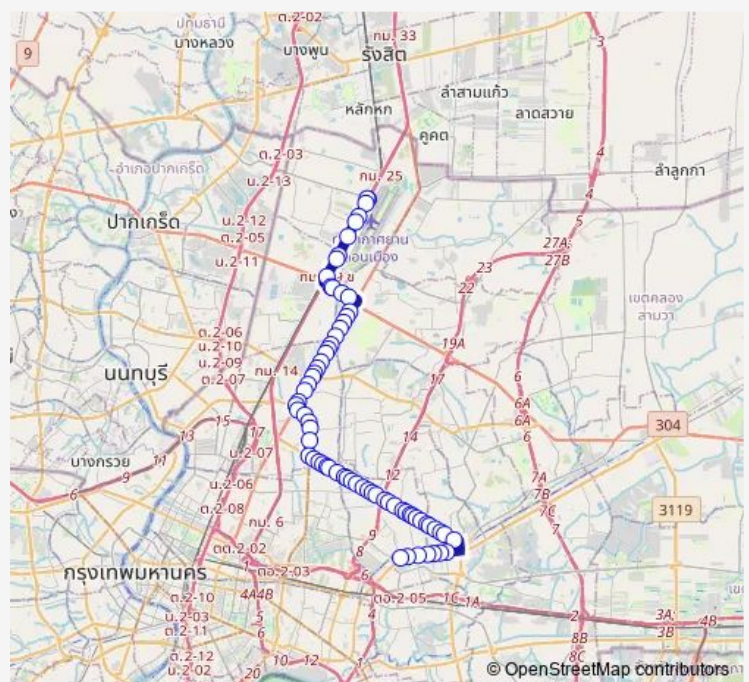

### Route schedule

ตรงข้ามวัดดอนเมือง (ฝั่งวิภาวดี);Opposite Wat Don Muang (Vibhavadi side) — จุดขึ้นลง;visual stop

Monday	00:00
Tuesday	00:00
Wednesday	00:00
Thursday	00:00
Friday	00:00
Saturday	00:00
Sunday	00:00

### Route info

Direction: ตรงข้ามวัดดอนเมือง (ฝั่งวิภาวดี);Opposite Wat Don Muang (Vibhavadi side)

Stops: 71

Trip Duration: 1 hour 27 min

■ ต.98 — ดอนเมือง - มหาวิทยาลัยรามคำแหง;Don Mueang - Ramkhamhaeng University