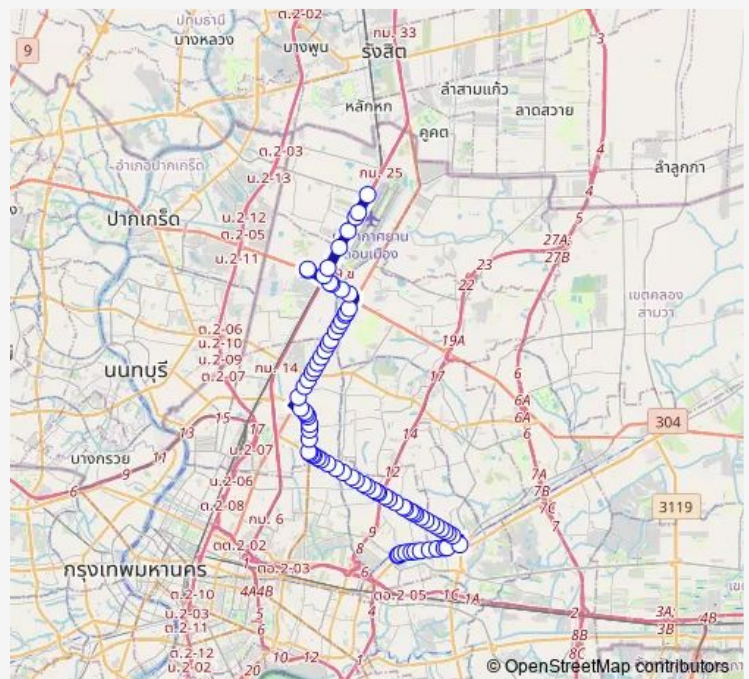

โรงแรมแอนดา; Anna Hotels

ตรงข้ามซอยรามคำแหง 42; Opposite Soi Ramkhamhaeng 42

จุดขึ้นลง; visual stop

เดอะมอลล์บางกะปิ; The Mall Bangkapi

แม็คโครลาดพร้าว; Makro Lat Phrao

ซอยลาดพร้าว 142; Soi Ladprao 142

ซอยลาดพร้าว 136; Soi Lat Phrao 136

ตรงข้าม รพ.เวชธานี; Opposite Vejthani Hospital

ซอยลาดพร้าว 130; Lat Phrao Soi 130

ก่อนแยกลาดพร้าว 101; Before Lat Phrao 101 Intersection

Route schedule

โรงเรียนวัดเทพศิลา; Wat Thepleela School — วัดดอนเมือง (ฝั่งวิภาวดี); Wat Don Mueang (Vibhavadi side)

| | |
|-----------|-------|
| Monday | 00:00 |
| Tuesday | 00:00 |
| Wednesday | 00:00 |
| Thursday | 00:00 |
| Friday | 00:00 |
| Saturday | 00:00 |
| Sunday | 00:00 |

Route info

Direction: โรงเรียนวัดเทพศิลา; Wat Thepleela School

Stops: 80

Trip Duration: 1 hour 38 min

■ ต.98 — มหาวิทยาลัยรามคำแหง - ดอนเมือง; Ramkhamhaeng University - Don Mueang

ซอยลาดพร้าว 126;Soi Lat Phrao 126

ซอยลาดพร้าว 122;Lat Phrao Soi 122

ตรงข้าม รพ.ลาดพร้าว;Lat Phrao Hospital (Opposite)