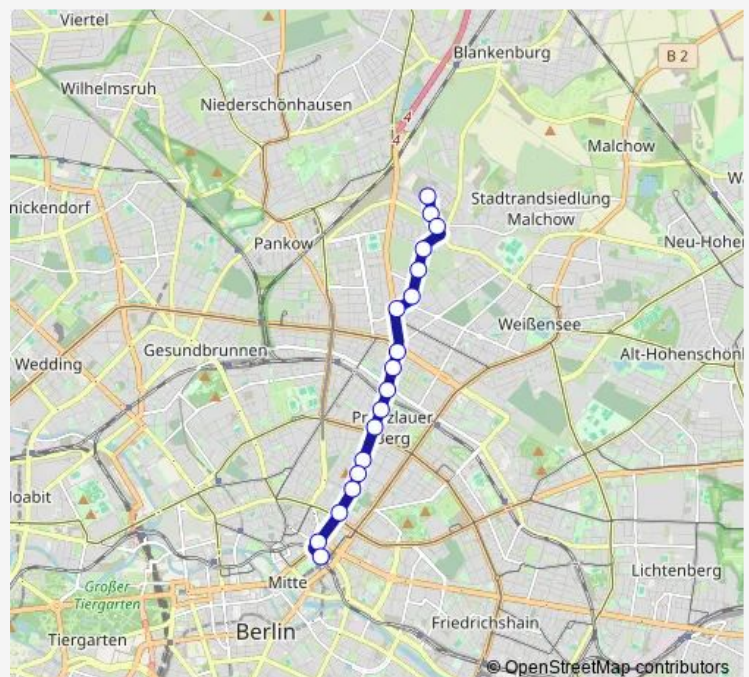

Berlin, Albertinenstr.

Antonplatz (Berlin)

Behaimstr. (Berlin)

Friesickestr. (Berlin)

Gustav-Adolf-Str./Langhansstr. (Berlin)

Prenzlauer Promenade/Am Steinberg (Berlin)

Am Steinberg (Berlin)

Tino-Schwierzina-Str. (Berlin)

Am Wasserturm (Berlin)

Heinersdorf Kirche (Berlin)

Rothenbachstr. (Berlin)

Heinersdorf (Berlin)

Route schedule

Betriebshof Weißensee (Berlin) — Heinersdorf (Berlin)

Monday 04:09-06:51

Tuesday 04:09-06:51

Wednesday 04:09-06:51

Thursday 04:09-06:51

Friday 04:09-06:51

Saturday 06:37-09:59

Sunday 09:05

Route info

Direction: Betriebshof Weißensee (Berlin)

Stops: 14

Trip Duration: 0 hour 17 min

M2

BusMaps

Direction

Björnsonstr. (Berlin) — S+U Alexanderplatz Bhf/Dircksenstr. (Berlin)

17 stops

[Open route schedule](#)

Björnsonstr. (Berlin)