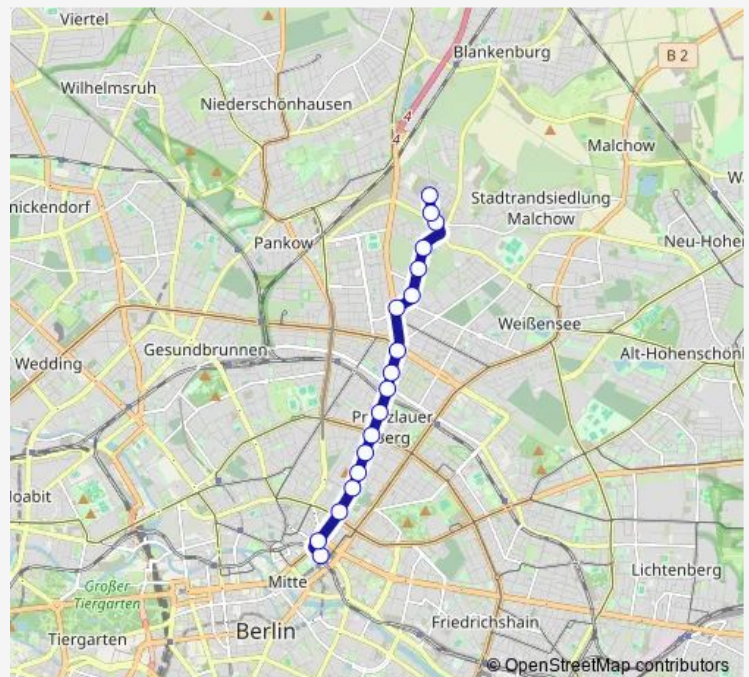

### Direction

Betriebshof Weißensee (Berlin) — Heinersdorf (Berlin)

14 stops

[Open route schedule](#)

Betriebshof Weißensee (Berlin)

Weißer See (Berlin)

Berlin, Albertinenstr.

Antonplatz (Berlin)

Rothenbachstr. (Berlin)

Heinersdorf (Berlin)

### Route schedule

Betriebshof Weißensee (Berlin) — Heinersdorf (Berlin)

Monday 04:09-06:51

Tuesday 04:09-06:51

Wednesday 04:09-06:51

Thursday 04:09-06:51

Friday 04:09-06:51

Saturday 06:37-09:59

### Route info

Direction: Betriebshof Weißensee (Berlin)

Stops: 14

Trip Duration: 0 hour 19 min

M2

BusMaps