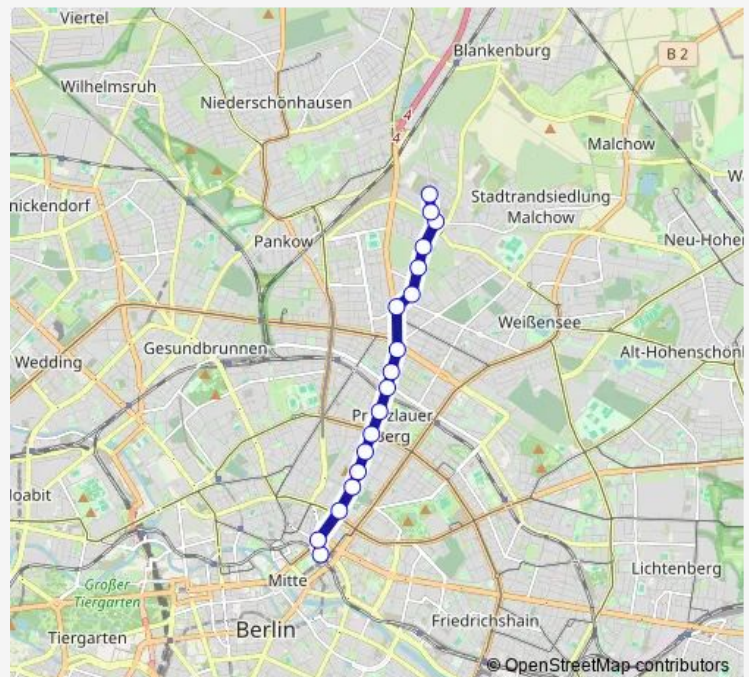

Berlin, Albertinenstr.

Antonplatz (Berlin)

Behaimstr. (Berlin)

Friesickestr. (Berlin)

Gustav-Adolf-Str./Langhansstr. (Berlin)

Prenzlauer Promenade/Am Steinberg (Berlin)

Am Steinberg (Berlin)

Tino-Schwierzina-Str. (Berlin)

Am Wasserturm (Berlin)

Heinersdorf Kirche (Berlin)

Rothenbachstr. (Berlin)

Heinersdorf (Berlin)

Route schedule

Betriebshof Weißensee (Berlin) — Heinersdorf (Berlin)

Monday 04:09-06:51

Tuesday 04:09-09:59

Wednesday 04:08-09:05

Thursday 04:08-09:05

Friday 04:08-06:51

Saturday 06:37-09:59

Sunday 03:21-09:05

Route info

Direction: Betriebshof Weißensee (Berlin)

Stops: 14

Trip Duration: 0 hour 17 min

M2

Direction

Björnsonstr. (Berlin) — S+U Alexanderplatz Bhf/Dircksenstr. (Berlin)

17 stops

[Open route schedule](#)

Björnsonstr. (Berlin)

Björnsonstr. (Berlin)